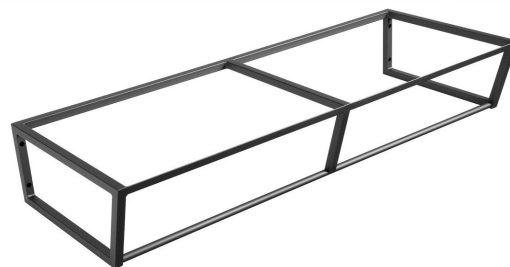

SKA konzole pod umyvadlo/desku 1200x200x460mm, černá mat

Objednací kód: SKA204

Rozměry

Šířka: 1196 mm

Hloubka: 458 mm

Parametry

Barva: Černá

Materiál: Ocel

Záruka: 2 roky