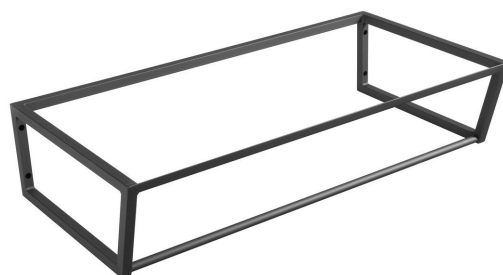

SKA konzole pod umyvadlo/desku 900x200x460mm, černá mat

Objednací kód: SKA203

Základní informace

Značka: Sapho
Série: SKA Industrial

Rozměry

Šířka: 896 mm
Hloubka: 458 mm

Parametry

Barva: Černá
Jiné barevné provedení: Dle vzorníku
Materiál: Ocel
Instalace: Závěsné na stěnu
Balení obsahuje: Montážní sada
Hmotnost / ks: 12.0 kg
Balení: 1 ks
Záruka: 2 roky

Náhradní díly

SADA6 uchycení k SKA 101,102,103,104,201,202,203,204, černá (Objednací kód: NDSD6)

Technický list