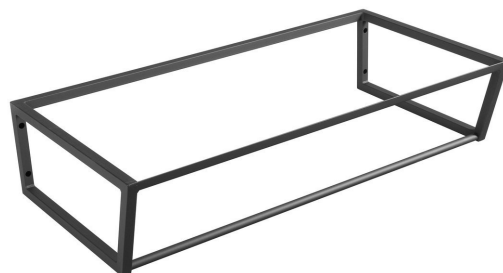

# SKA konzole pod umyvadlo/desku 900x200x460mm, černá mat

Objednací kód: SKA203

## Základní informace

Značka: Sapho  
Série: SKA Industrial

## Rozměry

Šířka: 896 mm  
Hloubka: 458 mm

## Parametry

Barva: Černá  
Jiné barevné provedení: Dle vzorníku  
Materiál: Ocel  
Instalace: Závěsné na stěnu  
Balení obsahuje: Montážní sada  
Hmotnost / ks: 12.0 kg  
Balení: 1 ks  
Záruka: 2 roky