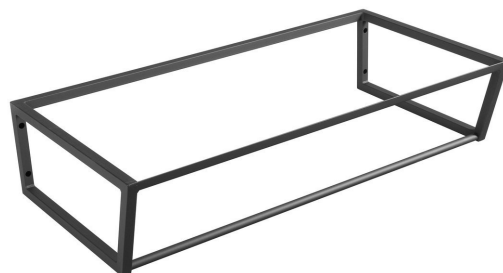

SKA konzole pod umyvadlo/desku 900x200x460mm, černá mat

Objednací kód: SKA203

Základní informace

Značka: Sapho
Série: SKA Industrial

Rozměry

Šířka: 896 mm
Hloubka: 458 mm

Parametry

Barva: Černá
Jiné barevné provedení: Dle vzorníku
Materiál: Ocel
Instalace: Závěsné na stěnu
Balení obsahuje: Montážní sada
Hmotnost / ks: 12.0 kg
Balení: 1 ks
Záruka: 2 roky

Náhradní díly

SADA6 uchycení k SKA 101,102,103,104,201,202,203,204, černá (Objednací kód: NDSD6)

Technický list