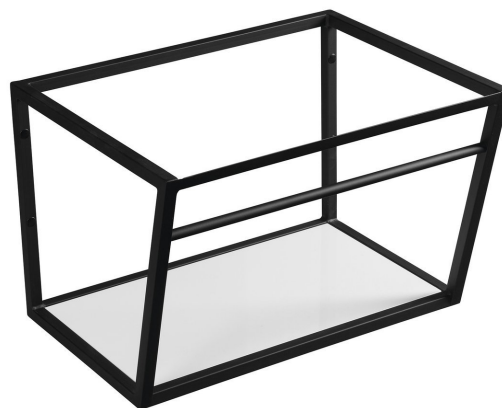

SKA konzole s policí 600x400x460mm, černá mat

Objednací kód: SKA101

Rozměry

Šířka: 596 mm

Hloubka: 458 mm

Parametry

Barva: Černá

Materiál: MDF, Ocel

Záruka: 2 roky