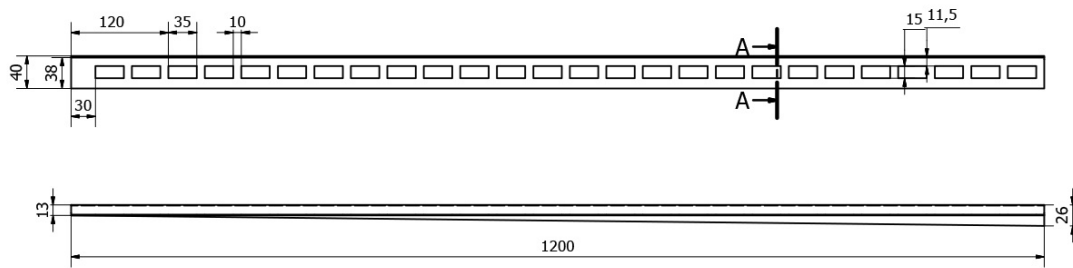

Technický list