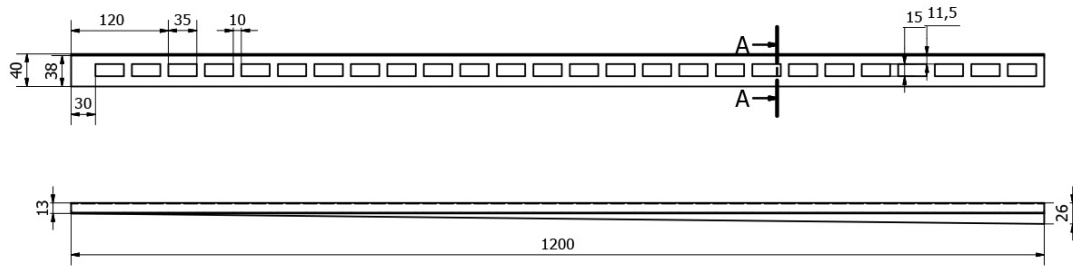

Technický list

A-A (1 : 1)