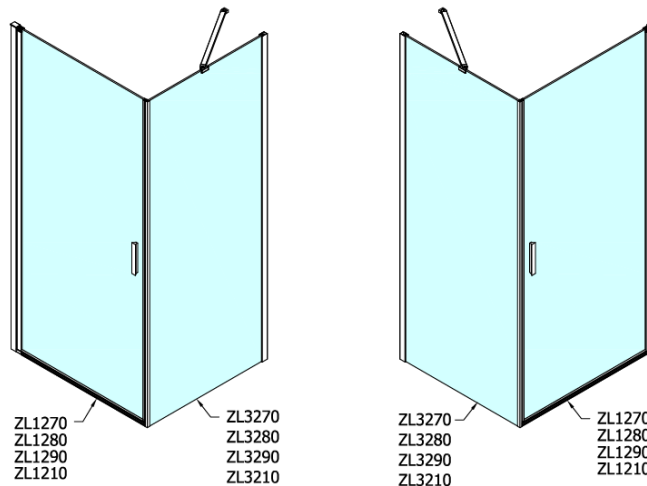

Objednací kód: ZL3270

**Základní informace**

Značka: Polysan

Série: ZOOM

**Rozměry**

Výška: 1900 mm

Hloubka: 700 mm

**Parametry**

Barva profilu: Chrom - Leštěný hliník

Tvar: Pevná stěna ke sprchovým dveřím

Typ výplně: Čiré sklo

Úprava skla: Antidrop

Tloušťka skla: 6 mm

Hmotnost / ks: 22.0 kg

Balení: 1 ks

Záruka: 2 roky

Technický list

ARTICLE	C
ZL3270	670-690
ZL3280	770-790
ZL3290	870-890
ZL3210	970-990

ARTICLE	A	B
ZL1270	670-690	~615
ZL1280	770-790	~715
ZL1290	870-890	~815
ZL1210	970-990	~815

ARTICLE	A	B	C
ZL1390	870-890	330	470
ZL1310	970-990	430	520
ZL1311	1070-1090	480	570
ZL1312	1170-1190	530	620
ZL1313	1270-1290	630	620
ZL1314	1370-1390	730	620
ZL1315	1470-1490	830	620