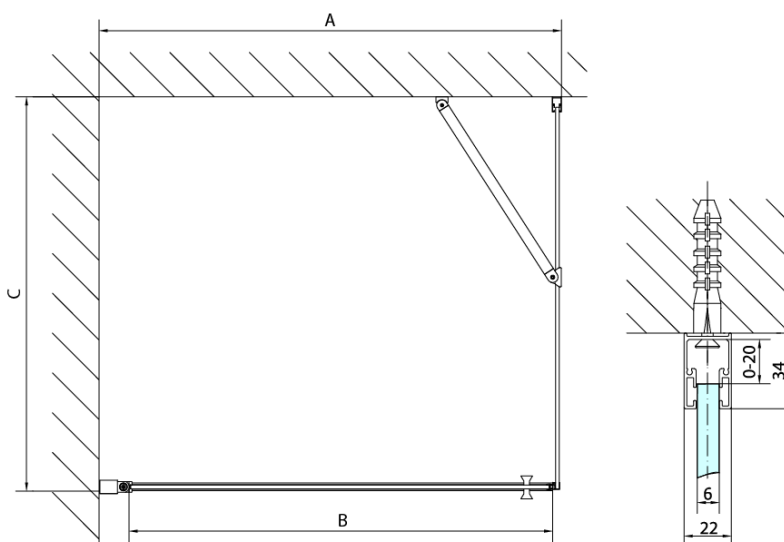

Objednací kód: ZL3270

**Základní informace**

Značka: Polysan

Série: ZOOM

**Rozměry**

Výška: 1900 mm

Hloubka: 700 mm

**Parametry**

Barva profilu: Chrom - Leštěný hliník

Tvar: Pevná stěna ke sprchovým dveřím

Typ výplně: Čiré sklo

Úprava skla: Antidrop

Tloušťka skla: 6 mm

Hmotnost / ks: 22.0 kg

Balení: 1 ks

Záruka: 2 roky

Technický list

ARTICLE	C
ZL3270	670-690
ZL3280	770-790
ZL3290	870-890
ZL3210	970-990

ARTICLE	A	B
ZL1270	670-690	~615
ZL1280	770-790	~715
ZL1290	870-890	~815
ZL1210	970-990	~815

ARTICLE	A	B	C
ZL1390	870-890	330	470
ZL1310	970-990	430	520
ZL1311	1070-1090	480	570
ZL1312	1170-1190	530	620
ZL1313	1270-1290	630	620
ZL1314	1370-1390	730	620
ZL1315	1470-1490	830	620