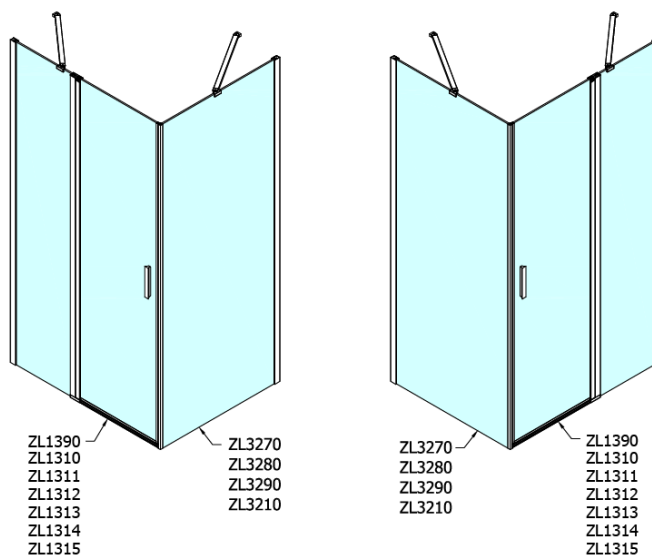

Objednací kód: ZL3270

**Základní informace**

Značka: Polysan

Série: ZOOM

**Rozměry**

Výška: 1900 mm

Hloubka: 700 mm

**Parametry**

Barva profilu: Chrom - Leštěný hliník

Tvar: Pevná stěna ke sprchovým dveřím

Typ výplně: Čiré sklo

Úprava skla: Antidrop

Tloušťka skla: 6 mm

Hmotnost / ks: 22.0 kg

Balení: 1 ks

Záruka: 2 roky

Technický list

ARTICLE	C
ZL3270	670-690
ZL3280	770-790
ZL3290	870-890
ZL3210	970-990

ARTICLE	A	B
ZL1270	670-690	~615
ZL1280	770-790	~715
ZL1290	870-890	~815
ZL1210	970-990	~815

ARTICLE	A	B	C
ZL1390	870-890	330	470
ZL1310	970-990	430	520
ZL1311	1070-1090	480	570
ZL1312	1170-1190	530	620
ZL1313	1270-1290	630	620
ZL1314	1370-1390	730	620
ZL1315	1470-1490	830	620