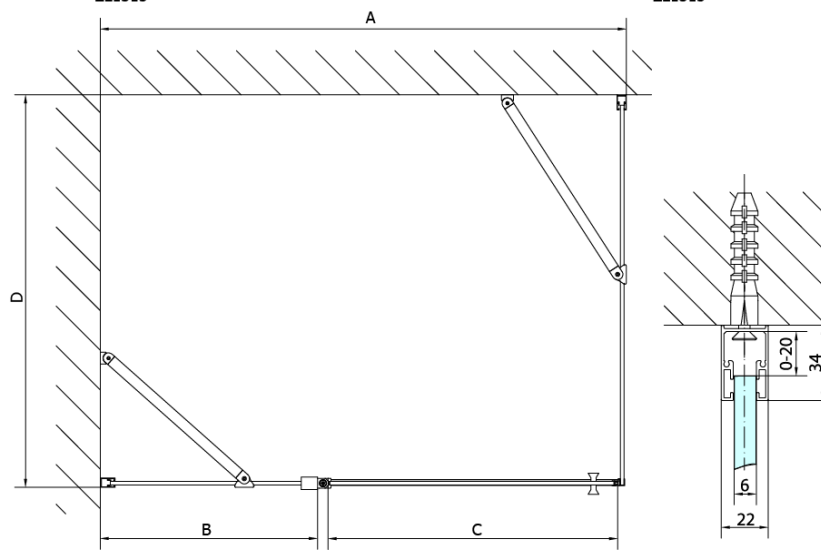

Objednací kód: ZL3270

**Základní informace**

Značka: Polysan

Série: ZOOM

**Rozměry**

Výška: 1900 mm

Hloubka: 700 mm

**Parametry**

Barva profilu: Chrom - Leštěný hliník

Tvar: Pevná stěna ke sprchovým dveřím

Typ výplně: Čiré sklo

Úprava skla: Antidrop

Tloušťka skla: 6 mm

Hmotnost / ks: 22.0 kg

Balení: 1 ks

Záruka: 2 roky

Technický list

ARTICLE	C
ZL3270	670-690
ZL3280	770-790
ZL3290	870-890
ZL3210	970-990

ARTICLE	A	B
ZL1270	670-690	~615
ZL1280	770-790	~715
ZL1290	870-890	~815
ZL1210	970-990	~815

ARTICLE	A	B	C
ZL1390	870-890	330	470
ZL1310	970-990	430	520
ZL1311	1070-1090	480	570
ZL1312	1170-1190	530	620
ZL1313	1270-1290	630	620
ZL1314	1370-1390	730	620
ZL1315	1470-1490	830	620