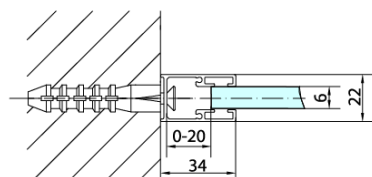

Objednací kód: ZL3270

**Základní informace**

Značka: Polysan

Série: ZOOM

**Rozměry**

Výška: 1900 mm

Hloubka: 700 mm

**Parametry**

Barva profilu: Chrom - Leštěný hliník

Tvar: Pevná stěna ke sprchovým dveřím

Typ výplně: Čiré sklo

Úprava skla: Antidrop

Tloušťka skla: 6 mm

Hmotnost / ks: 22.0 kg

Balení: 1 ks

Záruka: 2 roky

Technický list

ARTICLE	C
ZL3270	670-690
ZL3280	770-790
ZL3290	870-890
ZL3210	970-990

ARTICLE	A	B
ZL1270	670-690	~615
ZL1280	770-790	~715
ZL1290	870-890	~815
ZL1210	970-990	~815

ARTICLE	A	B	C
ZL1390	870-890	330	470
ZL1310	970-990	430	520
ZL1311	1070-1090	480	570
ZL1312	1170-1190	530	620
ZL1313	1270-1290	630	620
ZL1314	1370-1390	730	620
ZL1315	1470-1490	830	620