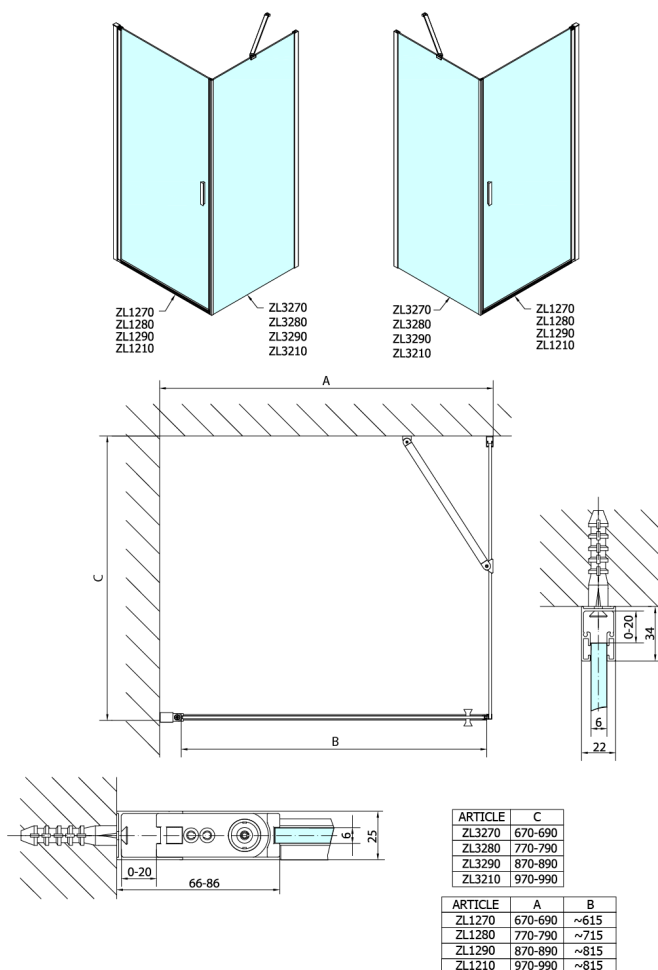

ZOOM boční stěna 700mm, čiré sklo

Objednací kód: ZL3270

Rozměry

Výška: 1900 mm

Hloubka: 700 mm

Parametry

Záruka: 2 roky

Technický list

ARTICLE	A	B	C	ARTICLE	D
ZL1390	870-890	330	470	ZL3270	670-690
ZL1310	970-990	430	520	ZL3280	770-790
ZL1311	1070-1090	480	570	ZL3290	870-890
ZL1312	1170-1190	530	620	ZL3210	970-990
ZL1313	1270-1290	630	620		
ZL1314	1370-1390	730	620		
ZL1315	1470-1490	830	620		