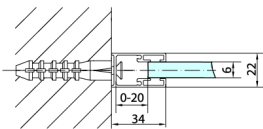

ZOOM boční stěna 700mm, čiré sklo

Objednací kód: ZL3270

Rozměry

Výška: 1900 mm

Hloubka: 700 mm

Parametry

Záruka: 2 roky

Technický list

ARTICLE	A	B	C	ARTICLE	D
ZL1390	870-890	330	470	ZL3270	670-690
ZL1310	970-990	430	520	ZL3280	770-790
ZL1311	1070-1090	480	570	ZL3290	870-890
ZL1312	1170-1190	530	620	ZL3210	970-990
ZL1313	1270-1290	630	620		
ZL1314	1370-1390	730	620		
ZL1315	1470-1490	830	620		