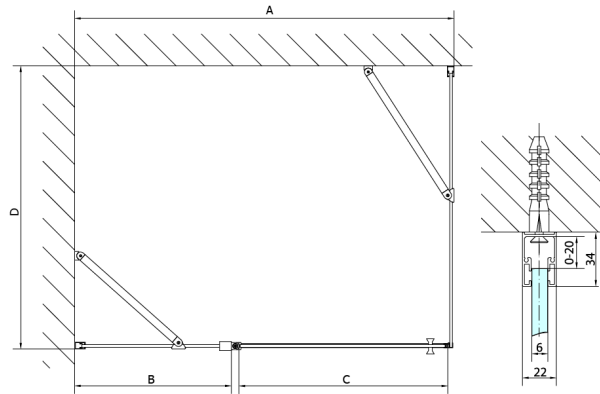

ZOOM boční stěna 700mm, čiré sklo

Objednací kód: ZL3270

Rozměry

Výška: 1900 mm

Hloubka: 700 mm

Parametry

Záruka: 2 roky

Technický list

ARTICLE	A	B	C	ARTICLE	D
ZL1390	870-890	330	470	ZL3270	670-690
ZL1310	970-990	430	520	ZL3280	770-790
ZL1311	1070-1090	480	570	ZL3290	870-890
ZL1312	1170-1190	530	620	ZL3210	970-990
ZL1313	1270-1290	630	620		
ZL1314	1370-1390	730	620		
ZL1315	1470-1490	830	620		