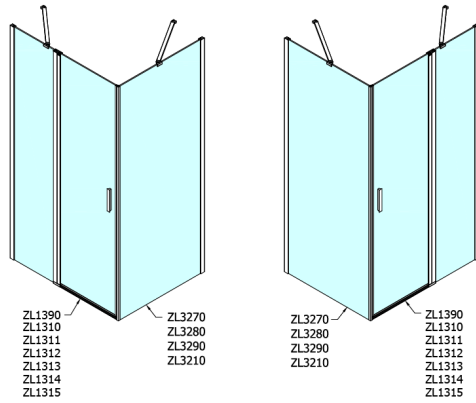

ZOOM boční stěna 700mm, čiré sklo

Objednací kód: ZL3270

Rozměry

Výška: 1900 mm

Hloubka: 700 mm

Parametry

Záruka: 2 roky

Technický list

ARTICLE	A	B	C	ARTICLE	D
ZL1390	870-890	330	470	ZL3270	670-690
ZL1310	970-990	430	520	ZL3280	770-790
ZL1311	1070-1090	480	570	ZL3290	870-890
ZL1312	1170-1190	530	620	ZL3210	970-990
ZL1313	1270-1290	630	620		
ZL1314	1370-1390	730	620		
ZL1315	1470-1490	830	620		