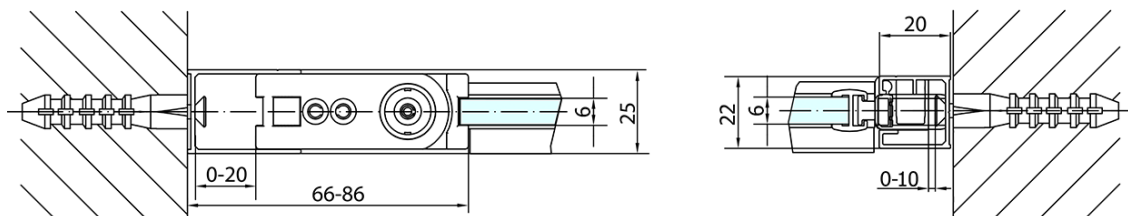

Technický list