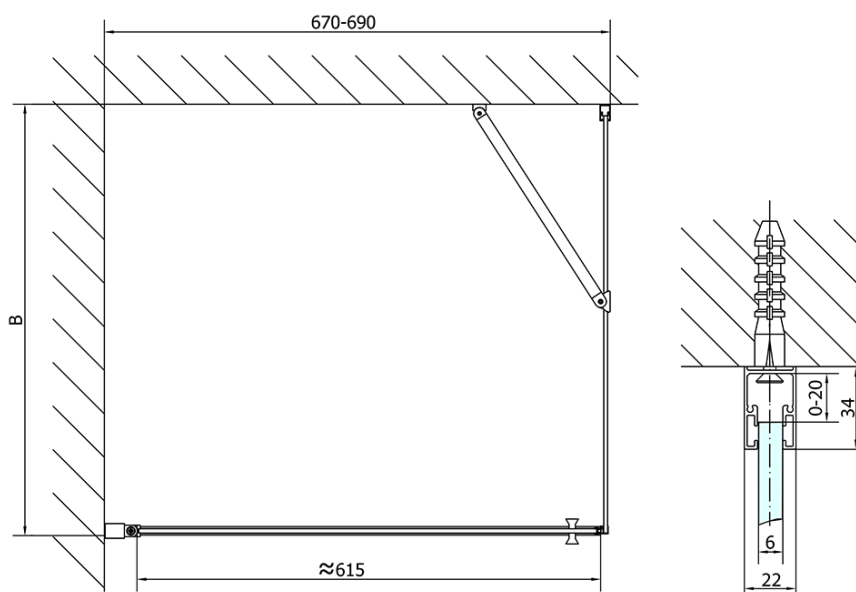

Objednací kód: ZL1270

Základní informace

Značka: Polysan

Série: ZOOM

Rozměry

Šířka: 700 mm

Výška: 1900 mm

Parametry

Barva profilu: Chrom - Leštěný hliník

Tvar: Dveře do niky

Typ otevírání: Otevírací jednokřídlé

Směr otevírání: Univerzální

Šířka vstupu: 615 mm

Typ výplně: Čiré sklo

Úprava skla: Antidrop

Tloušťka skla: 6 mm

Instalační šířka od: 670 mm

Instalační šířka do: 700 mm

Vlastnosti: Bezrámové provedení, Otevírání vně i dovnitř

Hmotnost / ks: 22.0 kg

Balení: 1 ks

Záruka: 2 roky

Náhradní díly

Těsnění na dveře (okapnička) na 6mm sklo, 1000mm (Objednací kód: 309D-06)

Technický list

	B
ZL1270-ZL3270	670-690
ZL1270-ZL3280	770-790
ZL1270-ZL3290	870-890
ZL1270-ZL3210	970-990