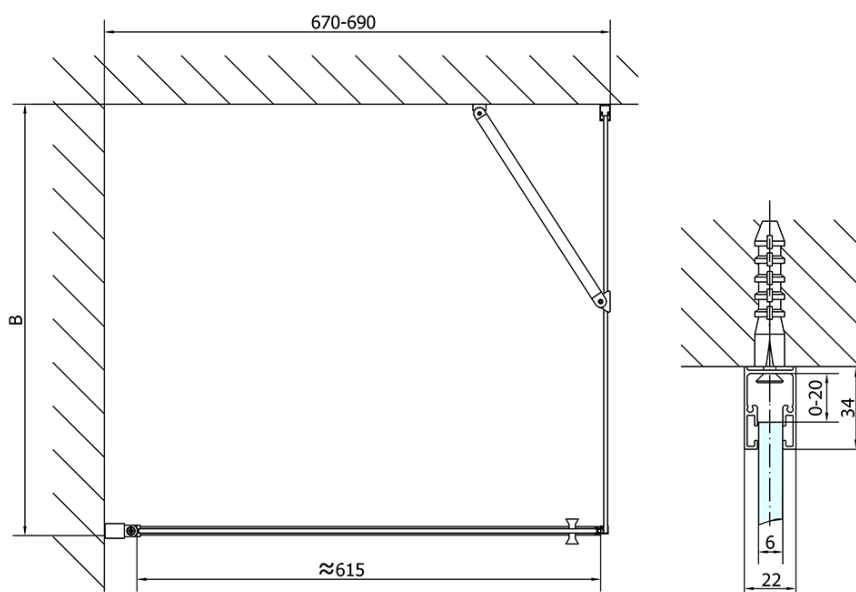

Objednací kód: ZL1270

Základní informace

Značka: Polysan

Série: ZOOM

Rozměry

Šířka: 700 mm

Výška: 1900 mm

Parametry

Barva profilu: Chrom - Leštěný hliník

Tvar: Dveře do niky

Typ otevírání: Otevírací jednokřídle

Směr otevírání: Univerzální

Šířka vstupu: 615 mm

Typ výplně: Čiré sklo

Úprava skla: Antidrop

Tloušťka skla: 6 mm

Instalační šířka od: 670 mm

Instalační šířka do: 700 mm

Vlastnosti: Bezrámové provedení, Otevírání vně i dovnitř

Hmotnost / ks: 22.0 kg

Balení: 1 ks

Záruka: 2 roky

Náhradní díly

Těsnění na dveře (okapnička) na 6mm sklo, 1000mm (Objednací kód: 309D-06)

Technický list

	B
ZL1270-ZL3270	670-690
ZL1270-ZL3280	770-790
ZL1270-ZL3290	870-890
ZL1270-ZL3210	970-990