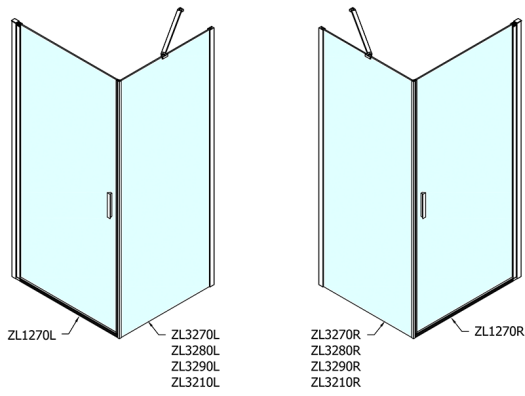

ZOOM sprchové dveře 700mm, čiré sklo

Objednací kód: ZL1270

Rozměry

Šířka: 700 mm
Výška: 1900 mm

Parametry

Záruka: 2 roky

Technický list

	B
ZL1270-ZL3270	670-690
ZL1270-ZL3280	770-790
ZL1270-ZL3290	870-890
ZL1270-ZL3210	970-990