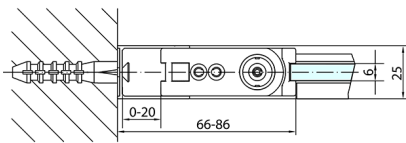

ZOOM sprchové dveře 700mm, čiré sklo

Objednací kód: ZL1270

Rozměry

Šířka: 700 mm
Výška: 1900 mm

Parametry

Záruka: 2 roky

Technický list

	B
ZL1270-ZL3270	670-690
ZL1270-ZL3280	770-790
ZL1270-ZL3290	870-890
ZL1270-ZL3210	970-990