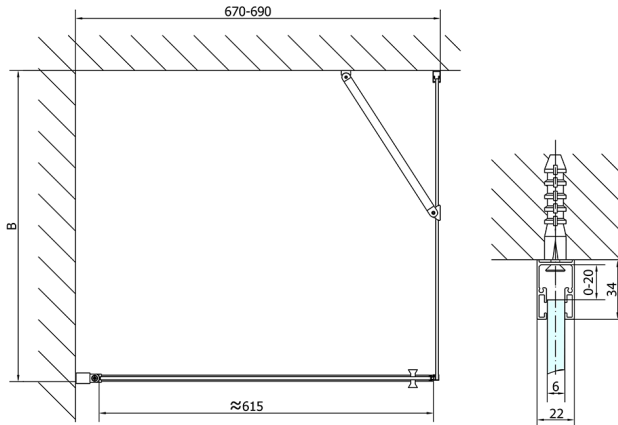

ZOOM sprchové dveře 700mm, čiré sklo

Objednací kód: ZL1270

Rozměry

Šířka: 700 mm
Výška: 1900 mm

Parametry

Záruka: 2 roky

Technický list

	B
ZL1270-ZL3270	670-690
ZL1270-ZL3280	770-790
ZL1270-ZL3290	870-890
ZL1270-ZL3210	970-990