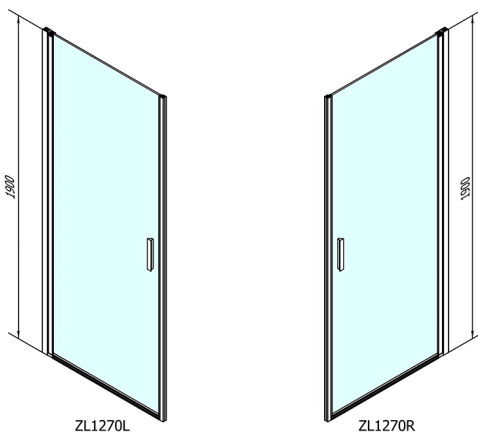

ZOOM sprchové dveře 700mm, čiré sklo

Objednací kód: ZL1270

Rozměry

Šířka: 700 mm
Výška: 1900 mm

Parametry

Záruka: 2 roky

Technický list

	B
ZL1270-ZL3270	670-690
ZL1270-ZL3280	770-790
ZL1270-ZL3290	870-890
ZL1270-ZL3210	970-990