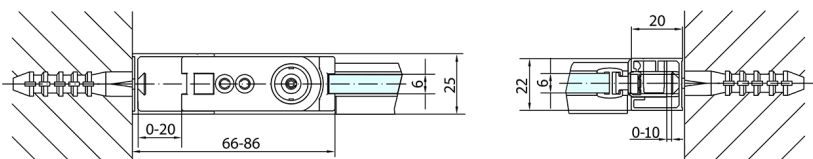

ZOOM sprchové dveře 700mm, čiré sklo

Objednací kód: ZL1270

Rozměry

Šířka: 700 mm
Výška: 1900 mm

Parametry

Záruka: 2 roky

Technický list

	B
ZL1270-ZL3270	670-690
ZL1270-ZL3280	770-790
ZL1270-ZL3290	870-890
ZL1270-ZL3210	970-990