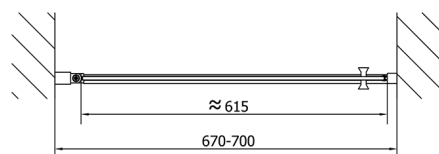

ZOOM sprchové dveře 700mm, čiré sklo

Objednací kód: ZL1270

Rozměry

Šířka: 700 mm
Výška: 1900 mm

Parametry

Záruka: 2 roky

Technický list

	B
ZL1270-ZL3270	670-690
ZL1270-ZL3280	770-790
ZL1270-ZL3290	870-890
ZL1270-ZL3210	970-990