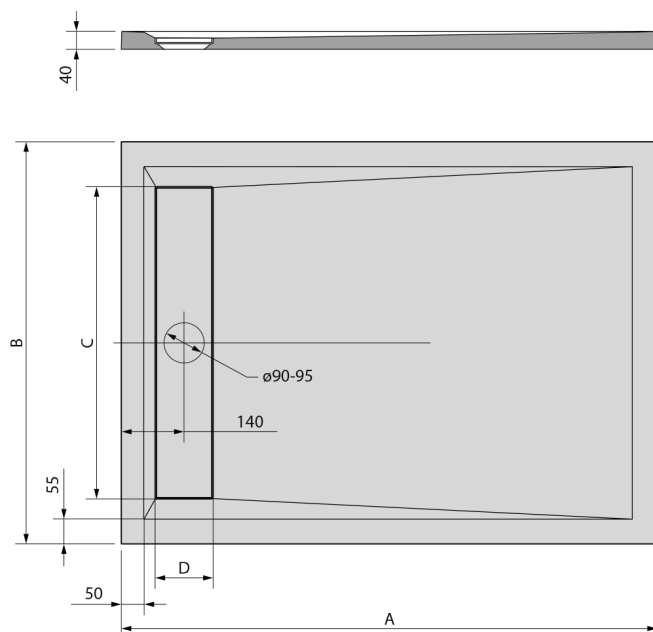

VARESA sprchová vanička z litého mramoru se záklopem, obdélník 110x90cm, bílá

Objednací kód: 72938

Rozměry

Délka: 1100 mm

Šířka: 900 mm

Výška: 40 mm

Parametry

Záruka: 2 roky

Barva: Bílá

Materiál: Litý mramor

Technický list

VARESA	kod	A	B	C	D
90x80	71606	900	800	600	130
100x80	71605	1000	800	600	130
120x80	71604	1200	800	600	130
110x90	72938	1100	900	700	130
120x90	71603	1200	900	700	130