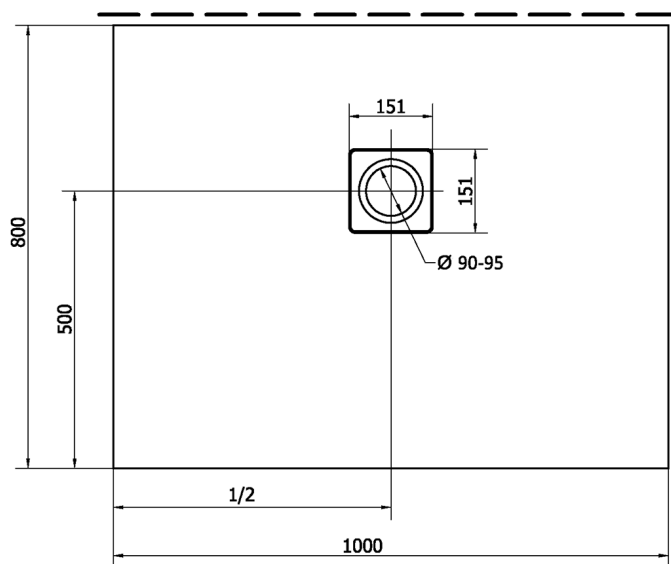

### Rozměry

Délka: 1000 mm

Šířka: 800 mm

Výška: 30 mm

## Technický list

----- STRANA ŘEZU  
CUTTED EDGE