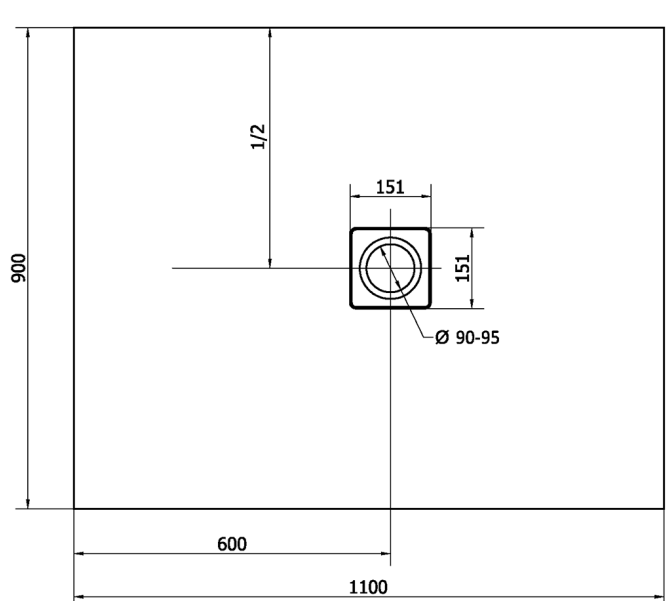

FLEXIA vanička z litého mramoru s možností úpravy rozměru, 110x90cm

Objednací kód: 72923

Rozměry

Délka: 1100 mm

Šířka: 900 mm

Výška: 30 mm

Parametry

Barva: Bílá

Materiál: Litý mramor

Záruka: 2 roky

Technický list

STRANA ŘEZU
CUTTED EDGE