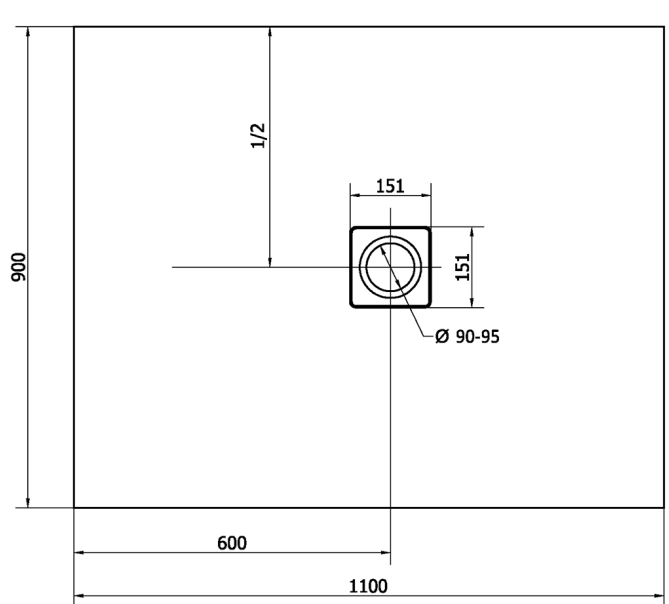

FLEXIA vanička z litého mramoru s možností úpravy rozměru, 110x90cm

Objednací kód: 72923

Rozměry

Délka: 1100 mm

Šířka: 900 mm

Výška: 30 mm

Parametry

Barva: Bílá

Materiál: Litý mramor

Záruka: 2 roky

Technický list

STRANA ŘEZU
CUTTED EDGE