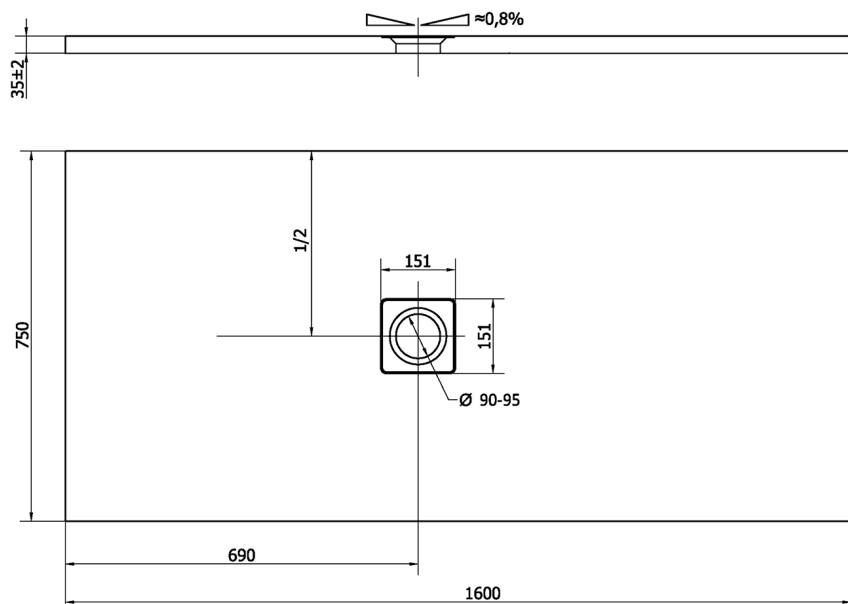

### Rozměry

Délka: 1600 mm

Šířka: 750 mm

Výška: 35 mm

### Technický list

----- STRANA ŘEZU  
CUTTED EDGE