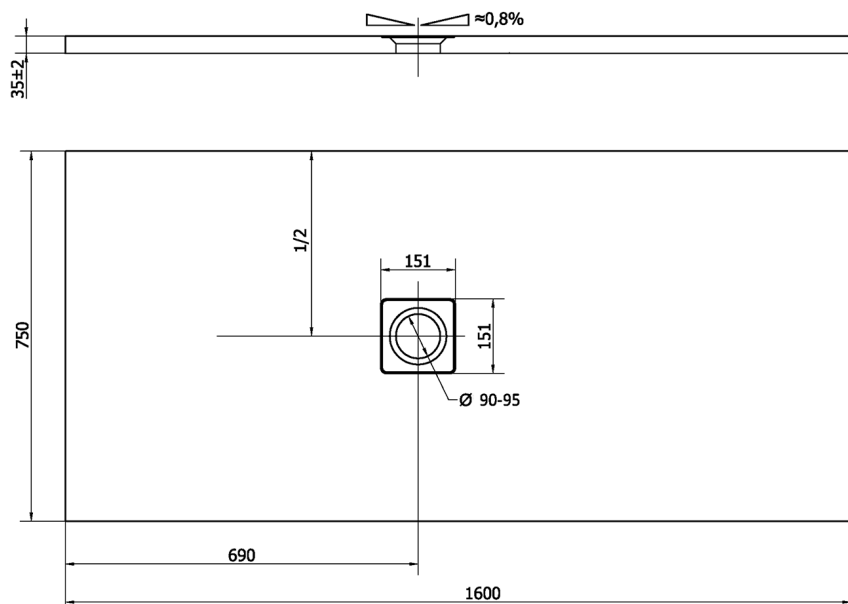

FLEXIA vanička z litého mramoru s možností úpravy rozměru, 160x75cm

Objednací kód: 72921

Rozměry

Délka: 1600 mm

Šířka: 750 mm

Výška: 35 mm

Parametry

Barva: Bílá

Materiál: Litý mramor

Záruka: 2 roky

Technický list

----- STRANA ŘEZU
CUTTED EDGE