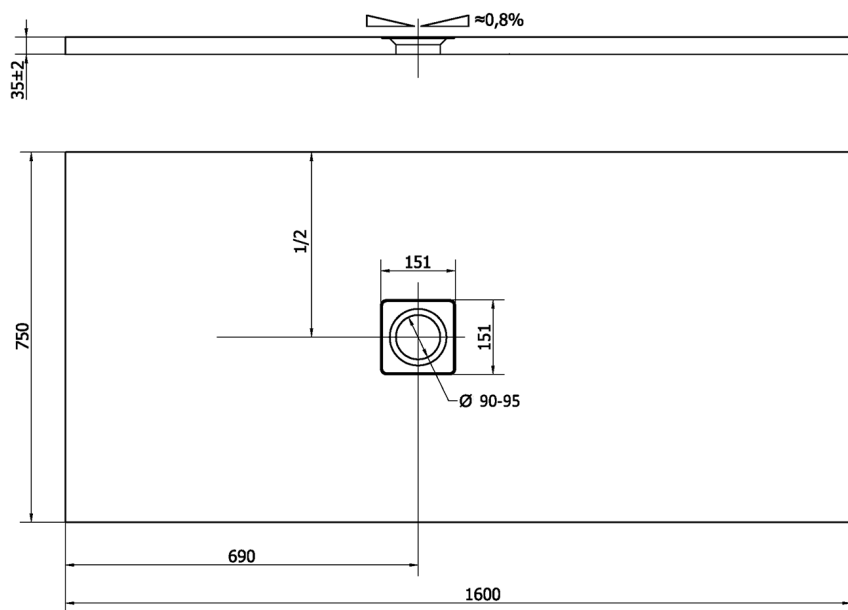

## Rozměry

Délka: 1600 mm

Šířka: 750 mm

Výška: 35 mm

## Technický list

----- STRANA ŘEZU  
CUTTED EDGE