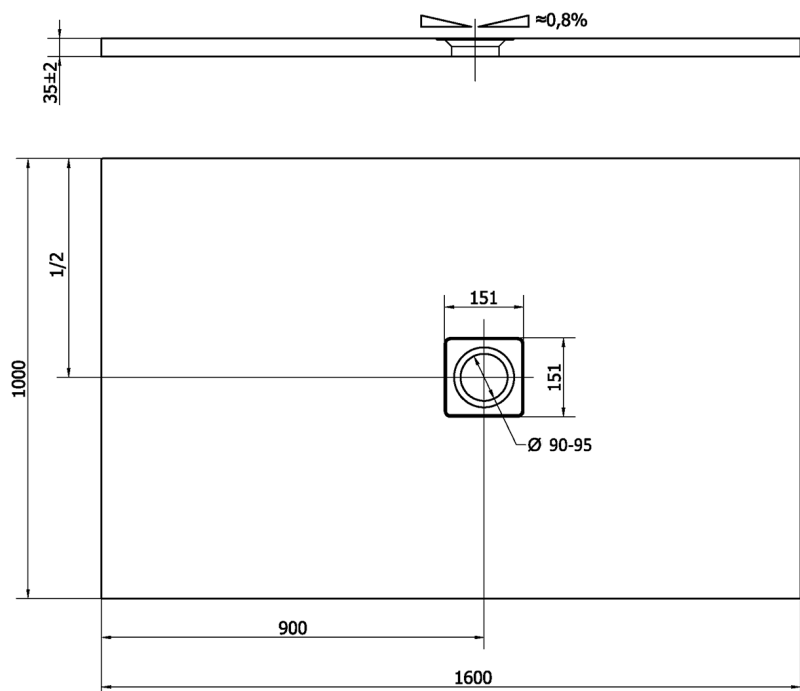

### Rozměry

Délka: 1600 mm

Šířka: 1000 mm

Výška: 35 mm

### Technický list

----- STRANA ŘEZU  
CUTTED EDGE