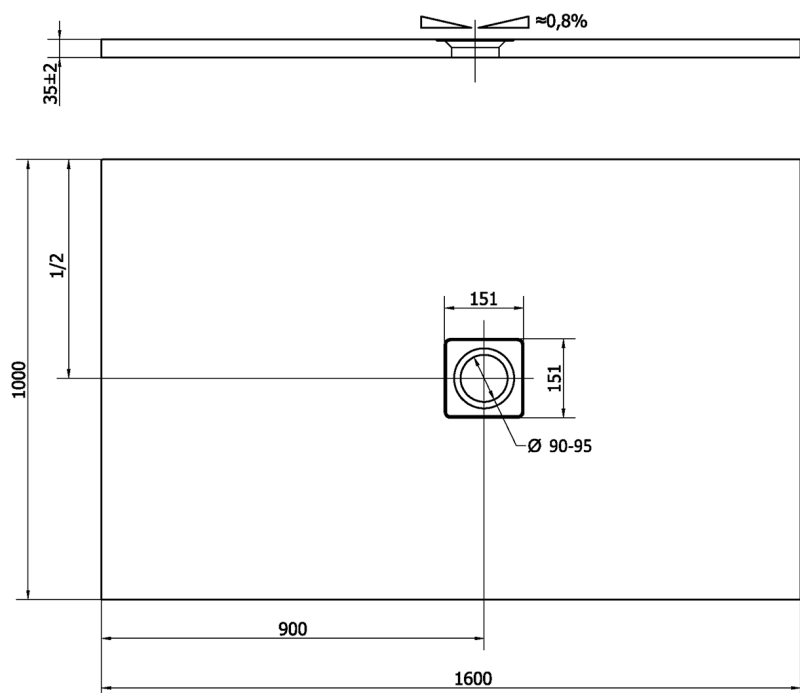

## Rozměry

Délka: 1600 mm

Šířka: 1000 mm

Výška: 35 mm

## Technický list

----- STRANA ŘEZU  
CUTTED EDGE