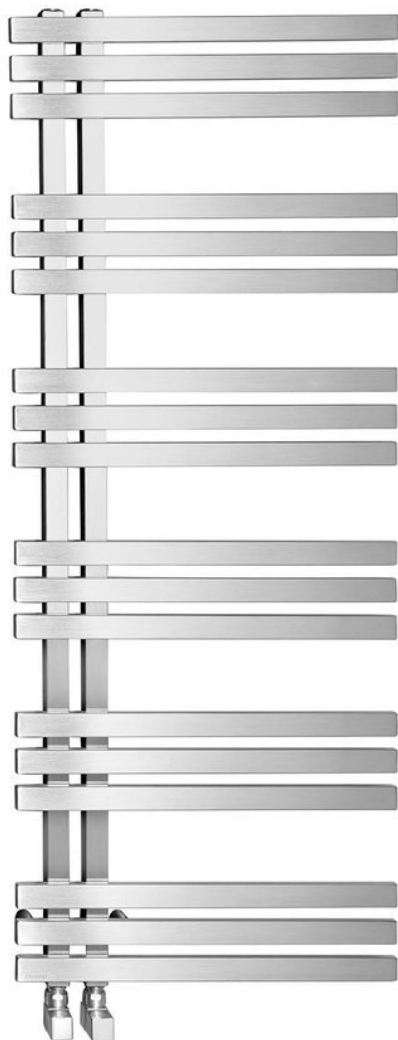

Objednací kód: NR613

Základní informace

Značka: Sapho
Série: VISTA

Rozměry

Šířka: 500 mm
Výška: 1190 mm
Objem: 4.98 l

Parametry

Barva: Broušený nerez
Materiál: Nerez
Tvar: Tvar E
Instalace: Otočné o 180°
Doporučená el. topná tyč: 300 W
Možnost vytápění: Elektrické vytápění, Kombinované vytápění, Ústřední vytápění

Umístění připojení 50 mm: Nesymetrické (na bok)

Rozteč připojení: 50 mm
Výkon: 307 W
Teplotní spád: 75/65/20 °C
Hmotnost / ks: 9.95 kg
Balení: 1 ks
Záruka: 2 roky

Náhradní díly

Odvzdušňovací zátka G1/2" celokovová (Objednací kód: 26169)