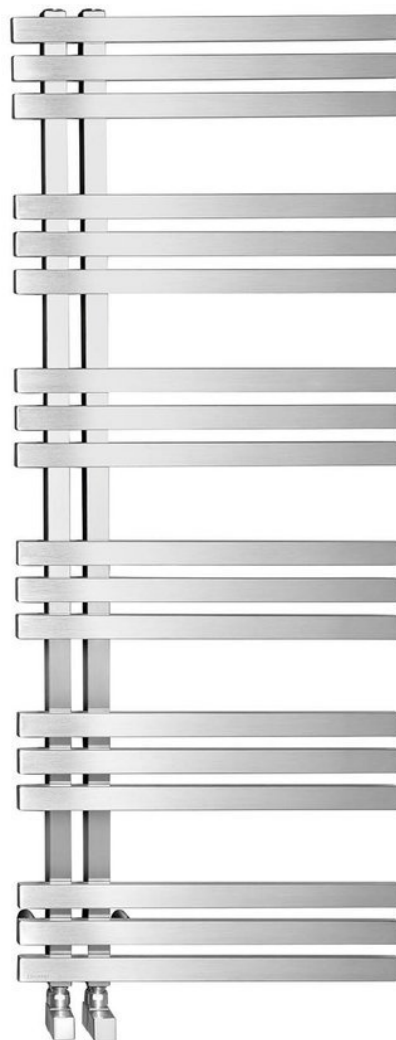

Objednací kód: NR613

Základní informace

Značka: Sapho
Série: VISTA

Rozměry

Šířka: 500 mm
Výška: 1190 mm
Objem: 4.98 l

Parametry

Barva: Broušený nerez
Materiál: Nerez
Tvar: Tvar E
Instalace: Otočné o 180°
Doporučená el. topná tyč: 300 W
Možnost vytápění: Elektrické vytápění, Kombinované vytápění, Ústřední vytápění
Umístění připojení 50 mm: Nesymetrické (na bok)
Rozteč připojení: 50 mm
Výkon: 307 W
Teplotní spád: 75/65/20 °C
Hmotnost / ks: 9.95 kg
Balení: 1 ks
Záruka: 2 roky

Náhradní díly

Odvzdušňovací zátka G1/2" celokovová (Objednací kód: 26169)

Technický list