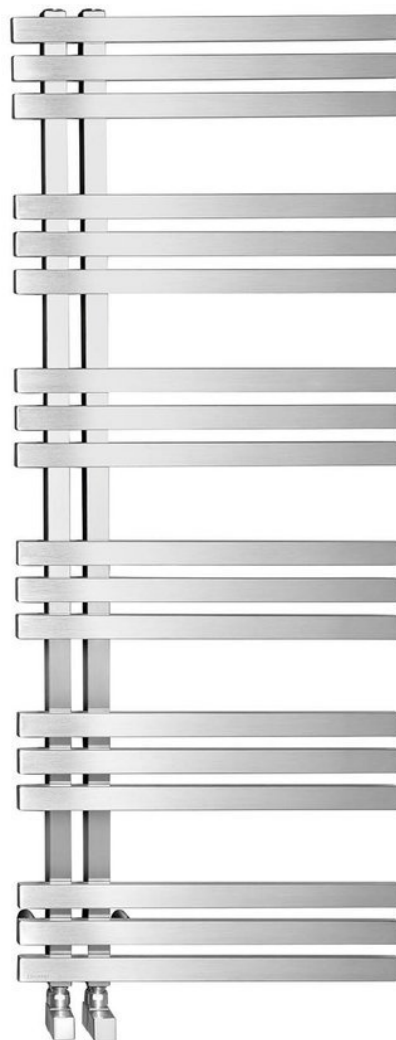

## Základní informace

Značka: Sapho  
Série: VISTA

## Rozměry

Šířka: 500 mm  
Výška: 1190 mm  
Objem: 4.98 l

## Parametry

Barva: Broušený nerez  
Materiál: Nerez  
Tvar: Tvar E  
Instalace: Otočné o 180°  
Doporučená el. topná tyč: 300 W  
Možnost vytápění: Elektrické vytápění, Kombinované vytápění, Ústřední vytápění  
Umístění připojení 50 mm: Nesymetrické (na bok)  
Rozteč připojení: 50 mm  
Výkon: 307 W  
Teplotní spád: 75/65/20 °C  
Hmotnost / ks: 9.95 kg  
Balení: 1 ks  
Záruka: 2 roky

## Náhradní díly

Odvzdušňovací zátka G1/2" celokovová (Objednací kód: 26169)

Technický list