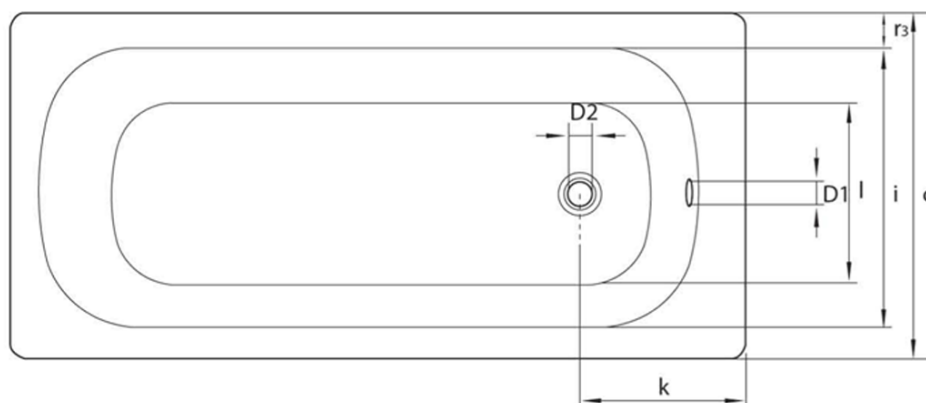

Technický list

mm	b	c	D1	D2	f	g	i	l	m	p/p1	PT	j	k	r1/r2/r3
V120x70	1200	700	51	54	1040	680	550	380	30	390/364	540/620	65	290	100/50/70
V140x70	1400	700	51	54		860	550	380	30	390/370	540/620	65	290	100/50/70
V150x70	1500	700	51	54		960	550	380	30	390/373	540/620	65	290	100/50/70
V160x70	1600	700	51	54		1060	550	380	30	390/367	540/620	65	290	100/50/70
V170x70	1700	700	51	54		1160	550	380	30	390/367	540/620	65	290	100/50/70
V105x65	1050	650	51	54	900	700	550	350	26	370/348	570	65	300	70/70/50