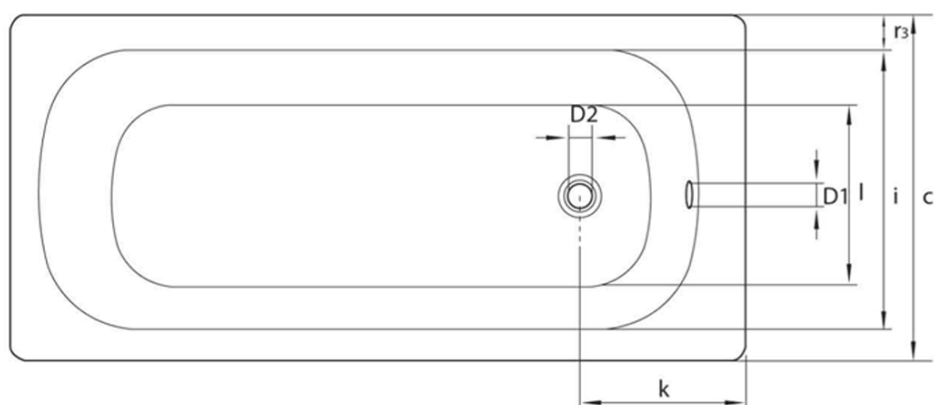

Smaltovaná vana 105x65cm, bílá

smavit

Objednací kód: V105X65

Základní informace

Značka: SMAVIT

Rozměry

Délka: 1050 mm

Šířka: 650 mm

Výška: 390 mm

Objem: 90 l

Parametry

Barva: Bílá

Materiál: Ocel/Smalt

Tvar: Obdélníkové

Instalace: Vestavná (k obezdění)

Průměr odpadu: 52 mm

Hmotnost / ks: 17.37 kg

Balení: 1 ks

Záruka: 2 roky

Doporučujeme přikoupit

1 ks Podpěrná konstrukce k vanám V105x65 a V105x70 (Objednací kód: PIED 105)

Náhradní díly

REMALE opravný smalt, 8ml, bílá (Objednací kód: REM0)

Technický list

mm	b	c	D1	D2	f	g	i	l	m	p/p1	PT	j	k	r1/r2/r3
V120x70	1200	700	51	54	1040	680	550	380	30	390/364	540/620	65	290	100/50/70
V140x70	1400	700	51	54		860	550	380	30	390/370	540/620	65	290	100/50/70
V150x70	1500	700	51	54		960	550	380	30	390/373	540/620	65	290	100/50/70
V160x70	1600	700	51	54		1060	550	380	30	390/367	540/620	65	290	100/50/70
V170x70	1700	700	51	54		1160	550	380	30	390/367	540/620	65	290	100/50/70
V105x65	1050	650	51	54	900	700	550	350	26	370/348	570	65	300	70/70/50