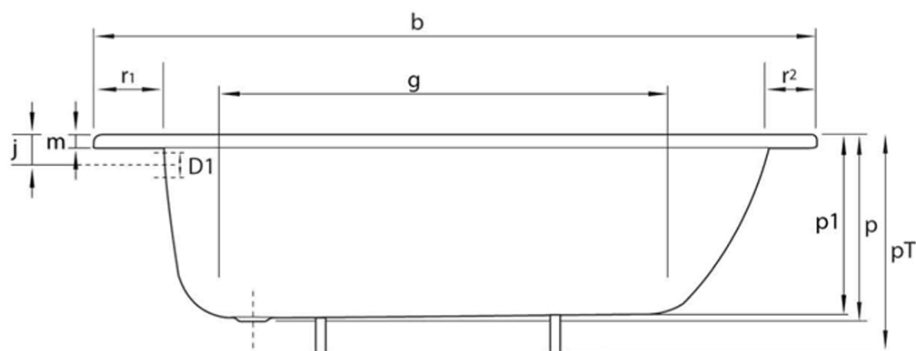

Technický list

mm	b	c	D1	D2	f	g	i	l	m	p/p1	PT	j	k	r1/r2/r3
V120x70	1200	700	51	54	1040	680	550	380	30	390/364	540/620	65	290	100/50/70
V140x70	1400	700	51	54		860	550	380	30	390/370	540/620	65	290	100/50/70
V150x70	1500	700	51	54		960	550	380	30	390/373	540/620	65	290	100/50/70
V160x70	1600	700	51	54		1060	550	380	30	390/367	540/620	65	290	100/50/70
V170x70	1700	700	51	54		1160	550	380	30	390/367	540/620	65	290	100/50/70
V105x65	1050	650	51	54	900	700	550	350	26	370/348	570	65	300	70/70/50