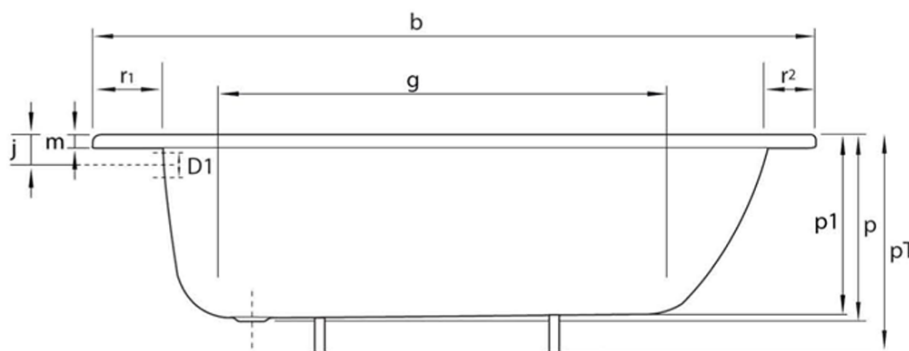

Smaltovaná vana 105x65cm, bílá

smavit

Objednací kód: V105X65

Základní informace

Značka: SMAVIT

Rozměry

Délka: 1050 mm

Šířka: 650 mm

Výška: 390 mm

Objem: 90 l

Parametry

Barva: Bílá

Materiál: Ocel/Smalt

Tvar: Obdélníkové

Instalace: Vestavná (k obezdění)

Průměr odpadu: 52 mm

Hmotnost / ks: 17.37 kg

Balení: 1 ks

Záruka: 2 roky

Doporučujeme přikoupit

1 ks Podpěrná konstrukce k vanám V105x65 a V105x70 (Objednací kód: PIED 105)

Náhradní díly

REMALE opravný smalt, 8ml, bílá (Objednací kód: REM0)

Technický list

mm	b	c	D1	D2	f	g	i	l	m	p/p1	PT	j	k	r1/r2/r3
V120x70	1200	700	51	54	1040	680	550	380	30	390/364	540/620	65	290	100/50/70
V140x70	1400	700	51	54		860	550	380	30	390/370	540/620	65	290	100/50/70
V150x70	1500	700	51	54		960	550	380	30	390/373	540/620	65	290	100/50/70
V160x70	1600	700	51	54		1060	550	380	30	390/367	540/620	65	290	100/50/70
V170x70	1700	700	51	54		1160	550	380	30	390/367	540/620	65	290	100/50/70
V105x65	1050	650	51	54	900	700	550	350	26	370/348	570	65	300	70/70/50