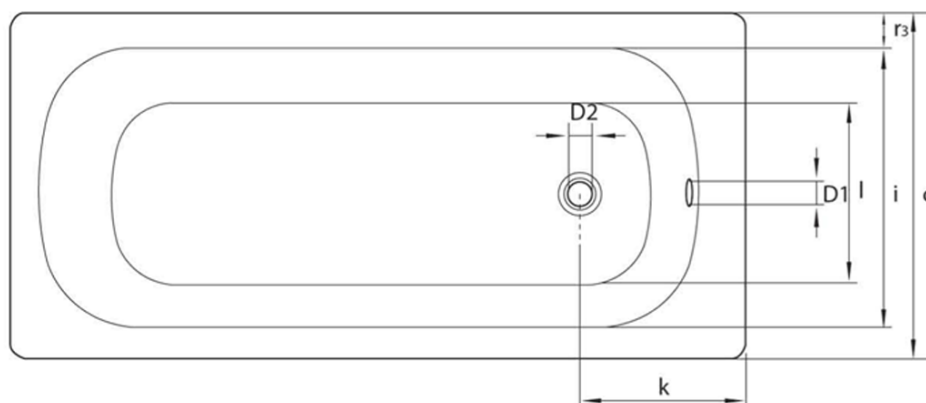

Smaltovaná vana 105x65cm, bílá

smavit

Objednací kód: V105X65

Základní informace

Značka: SMAVIT

Rozměry

Délka: 1050 mm

Šířka: 650 mm

Výška: 390 mm

Objem: 90 l

Parametry

Barva: Bílá

Materiál: Ocel/Smalt

Tvar: Obdélníkové

Instalace: Vestavná (k obezdění)

Průměr odpadu: 52 mm

Hmotnost / ks: 17.37 kg

Balení: 1 ks

Záruka: 2 roky

Doporučujeme přikoupit

1 ks Podpěrná konstrukce k vanám V105x65 a V105x70 (Objednací kód: PIED 105)

Náhradní díly

REMALE opravný smalt, 8ml, bílá (Objednací kód: REM0)

Technický list

mm	b	c	D1	D2	f	g	i	l	m	p/p1	PT	j	k	r1/r2/r3
V120x70	1200	700	51	54	1040	680	550	380	30	390/364	540/620	65	290	100/50/70
V140x70	1400	700	51	54		860	550	380	30	390/370	540/620	65	290	100/50/70
V150x70	1500	700	51	54		960	550	380	30	390/373	540/620	65	290	100/50/70
V160x70	1600	700	51	54		1060	550	380	30	390/367	540/620	65	290	100/50/70
V170x70	1700	700	51	54		1160	550	380	30	390/367	540/620	65	290	100/50/70
V105x65	1050	650	51	54	900	700	550	350	26	370/348	570	65	300	70/70/50