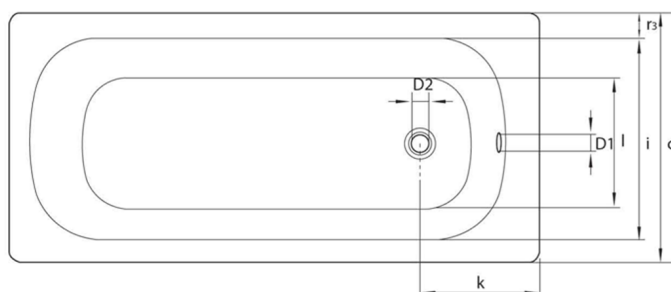

Smaltovaná vana 105x65cm, bílá

Objednací kód: V105X65

Rozměry

Délka: 1050 mm
 Šířka: 650 mm
 Výška: 390 mm
 Objem: 90 l

Parametry

Barva: Bílá
 Materiál: Ocel/Smalt
 Záruka: 2 roky

Technický list

mm	b	c	D1	D2	f	g	i	l	m	p/p1	PT	j	k	r1/r2/r3
V120x70	1200	700	51	54	1040	680	550	380	30	390/364	540/620	65	290	100/50/70
V140x70	1400	700	51	54		860	550	380	30	390/370	540/620	65	290	100/50/70
V150x70	1500	700	51	54		960	550	380	30	390/373	540/620	65	290	100/50/70
V160x70	1600	700	51	54		1060	550	380	30	390/367	540/620	65	290	100/50/70
V170x70	1700	700	51	54		1160	550	380	30	390/367	540/620	65	290	100/50/70
V105x65	1050	650	51	54	900	700	550	350	26	370/348	570	65	300	70/70/50