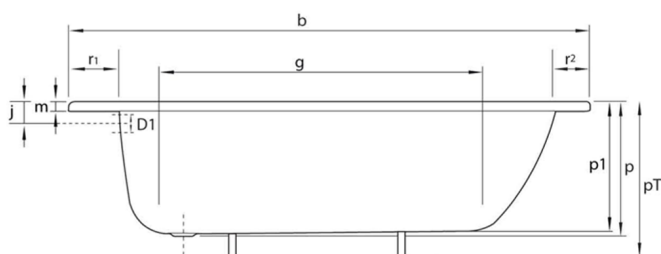

Smaltovaná vana 105x65cm, bílá

Objednací kód: V105X65

Rozměry

Délka: 1050 mm
 Šířka: 650 mm
 Výška: 390 mm
 Objem: 90 l

Parametry

Barva: Bílá
 Materiál: Ocel/Smalt
 Záruka: 2 roky

Technický list

mm	b	c	D1	D2	f	g	i	l	m	p/p1	PT	j	k	r1/r2/r3
V120x70	1200	700	51	54	1040	680	550	380	30	390/364	540/620	65	290	100/50/70
V140x70	1400	700	51	54		860	550	380	30	390/370	540/620	65	290	100/50/70
V150x70	1500	700	51	54		960	550	380	30	390/373	540/620	65	290	100/50/70
V160x70	1600	700	51	54		1060	550	380	30	390/367	540/620	65	290	100/50/70
V170x70	1700	700	51	54		1160	550	380	30	390/367	540/620	65	290	100/50/70
V105x65	1050	650	51	54	900	700	550	350	26	370/348	570	65	300	70/70/50