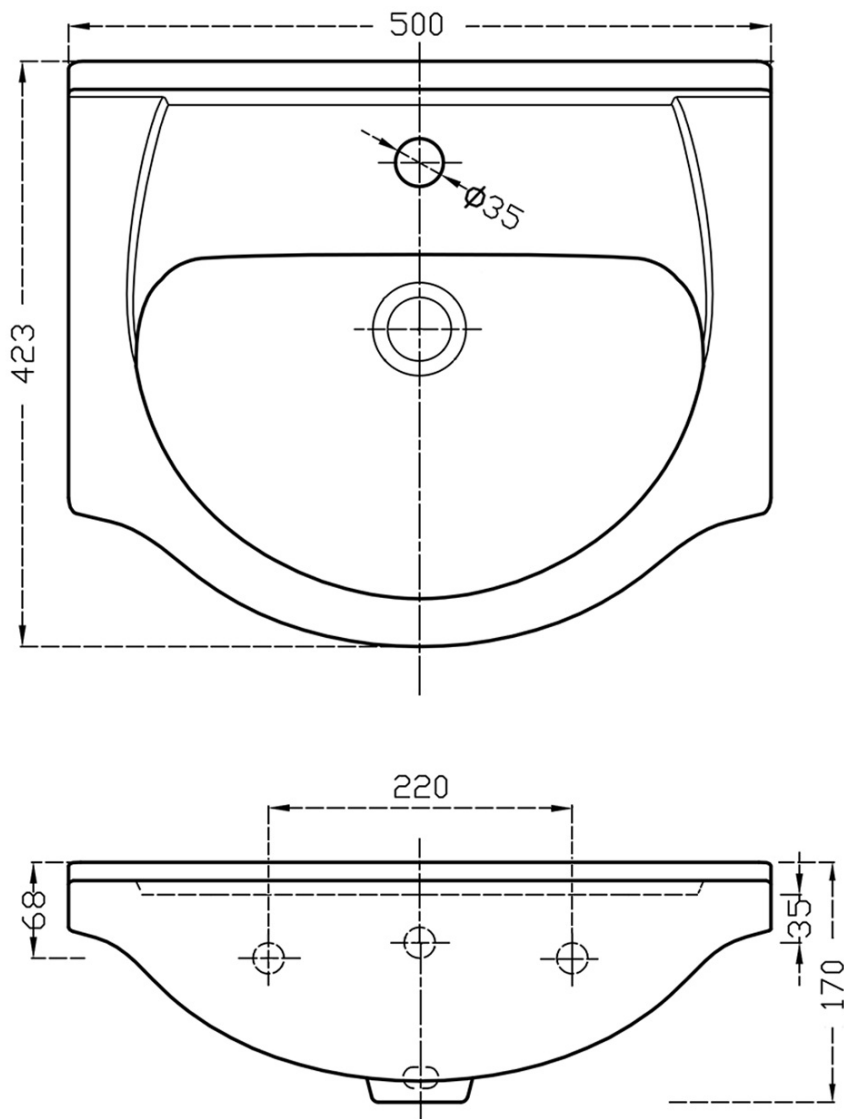

SIMPLEX ECO 50 umyvadlová skříňka včetně umyvadla 47x83,5x29cm

Objednací kód: SIME500

Základní informace

Značka: Aqualine
Série: SIMPLEX ECO

Rozměry

Šířka: 470 mm
Výška: 834 mm
Hloubka: 301 mm

Parametry

Barva: Bílá
Materiál: MDF/lamino
Instalace: K postavení
Typ skříňky: Dvířka
Typ umyvadla: Klasické umyvadlo
Výbava: Nutná montáž
Balení obsahuje: Umyvadlo
Hmotnost / ks: 12.0 kg
Balení: 1 ks
Záruka: 2 roky

Náhradní díly

SIMPLEX ECO sada náhradních dílů (Objednací kód: NDSIMPE-01)

SIMPLEX ECO 50 umyvadlová skříňka včetně umyvadla
47x83,5x29cm

Technický list

SIMPLEX ECO 50 umyvadlová skříňka včetně umyvadla
47x83,5x29cm