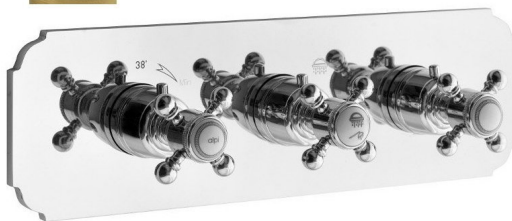

SASSARI podom. sprchová termostatická baterie, 3 výstupy, bronz

Objednací kód: SR393BR

Základní informace

Značka: Sapho
Série: SASSARI

Rozměry

Šířka: 350 mm
Výška: 110 mm

Parametry

Barva: Bronz
Materiál: Mosaz
Tvar: Retro
Instalace: Podomítková
Druh ovládní: Termostat
Druh přepínače na sprchu: Otočný
Ostatní: Třícestné
Hmotnost / ks: 7.03 kg
Balení: 1 ks
Záruka: 5 let

Náhradní díly

Přepínač kartuše 35mm (Objednací kód: CR010NC)
Termostatická kartuše CR-107C (Objednací kód: CR-107C)

SASSARI podom. sprchová termostatická baterie, 3 výstupy, bronz

Technický list