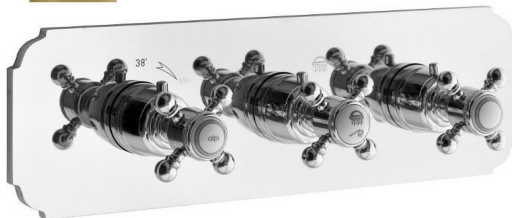

SASSARI podom. sprchová termostatická baterie, 3 výstupy, bronz

Objednací kód: SR393BR

Rozměry

Šířka: 350 mm

Výška: 110 mm

Parametry

Barva: Bronz

Materiál: Mosaz

Záruka: 5 let