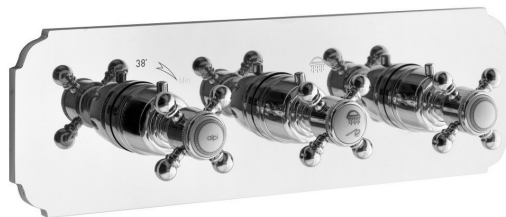

SASSARI podomítková sprchová termostatická baterie, 3 výstupy, chrom

Objednací kód: SR393

Základní informace

Značka: Sapho
Série: SASSARI

Rozměry

Šířka: 370 mm
Výška: 110 mm

Parametry

Barva: Chrom
Materiál: Mosaz
Tvar: Retro
Instalace: Podomítková
Druh ovládní: Termostat
Druh přepínače na sprchu: Otočný
Ostatní: Třícestné
Hmotnost / ks: 7.03 kg
Balení: 1 ks
Záruka: 5 let

Náhradní díly

Přepínač kartuše 35mm (Objednací kód: CR010NC)
Termostatická kartuše CR-107C (Objednací kód: CR-107C)

SASSARI podomítková sprchová termostatická baterie, 3 výstupy, chrom

Technický list