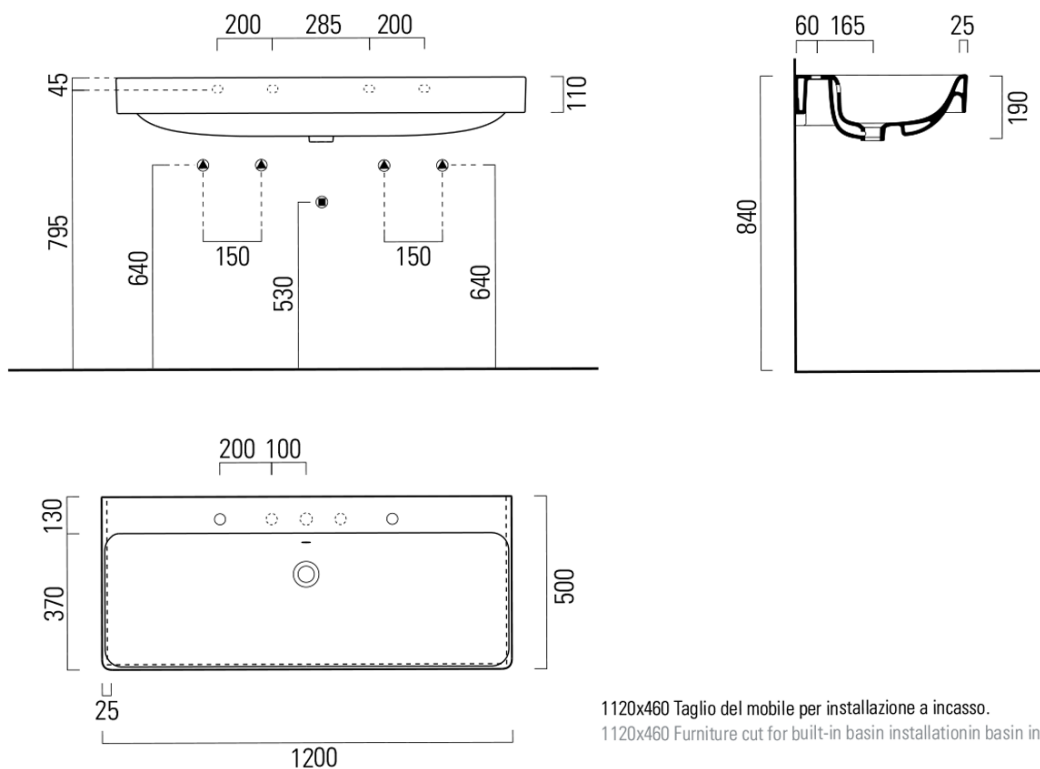

## Rozměry

Šířka: 1200 mm  
Výška: 190 mm  
Hloubka: 500 mm

## Parametry

Barva: Bílá  
Materiál: Keramika  
Instalace: Do nábytku, Nástěnná-šrouby  
Typ umyvadla: Dvojumyvadlo  
Otvor pro baterii: 2 otvory  
Přepad: ANO  
Tvar: Obdélník  
Výbava: ExtraGlaze  
Hmotnost / ks: 40.0 kg  
Balení: 1 ks  
Záruka: 2 roky

## Doporučujeme přikoupit

1 ks GSI umyvadlová výpust 5/4", click-clack, keramická zátka, bílá (Objednací kód: PCS11)

## Technický list

1120x460 Taglio del mobile per installazione a incasso.  
1120x460 Furniture cut for built-in basin installation in basin installation.