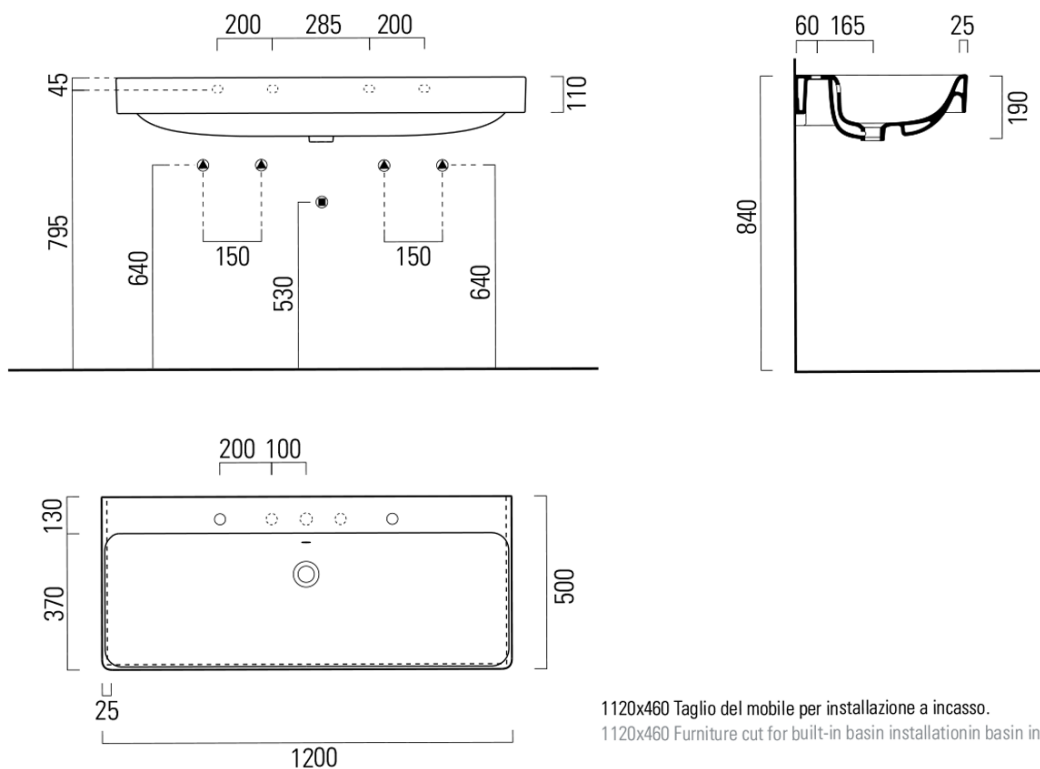

Objednací kód: 9024211

Základní informace

Značka: GSI
Série: SAND

Rozměry

Šířka: 1200 mm
Výška: 190 mm
Hloubka: 500 mm

Parametry

Barva: Bílá
Materiál: Keramika
Instalace: Do nábytku, Nástěnná-šrouby
Typ umyvadla: Dvojumyvadlo
Otvor pro baterii: 2 otvory
Přepad: ANO
Tvar: Obdélník
Výbava: ExtraGlaze
Hmotnost / ks: 40.0 kg
Balení: 1 ks
Záruka: 2 roky

Doporučujeme přikoupit

1 ks GSI umyvadlová výpust 5/4", click-clack, keramická zátka, bílá (Objednací kód: PCS11)

Technický list

1120x460 Taglio del mobile per installazione a incasso.
1120x460 Furniture cut for built-in basin installation in basin installation.