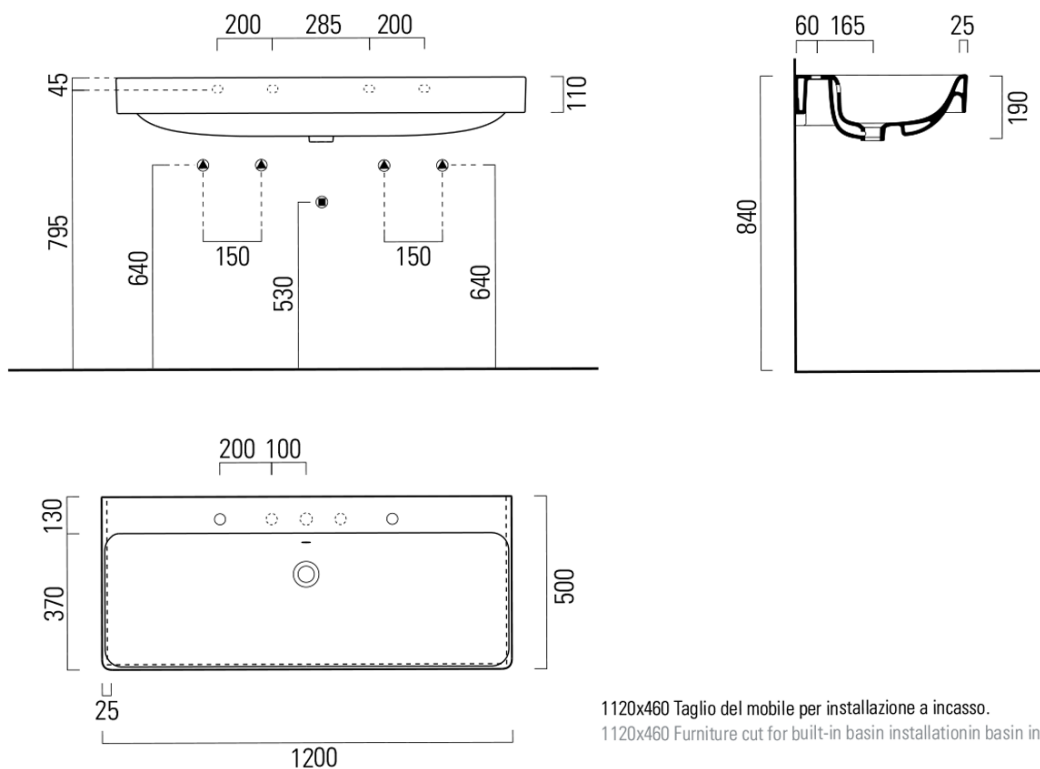

Objednací kód: 9024211

Základní informace

Značka: GSI
Série: SAND

Rozměry

Šířka: 1200 mm
Výška: 190 mm
Hloubka: 500 mm

Parametry

Barva: Bílá
Materiál: Keramika
Instalace: Do nábytku, Nástěnná-šrouby
Typ umyvadla: Dvojumyvadlo
Otvor pro baterii: 2 otvory
Přepad: ANO
Tvar: Obdélník
Výbava: ExtraGlaze
Hmotnost / ks: 40.0 kg
Balení: 1 ks
Záruka: 2 roky

Technický list

1120x460 Taglio del mobile per installazione a incasso.
1120x460 Furniture cut for built-in basin installation in basin installation.