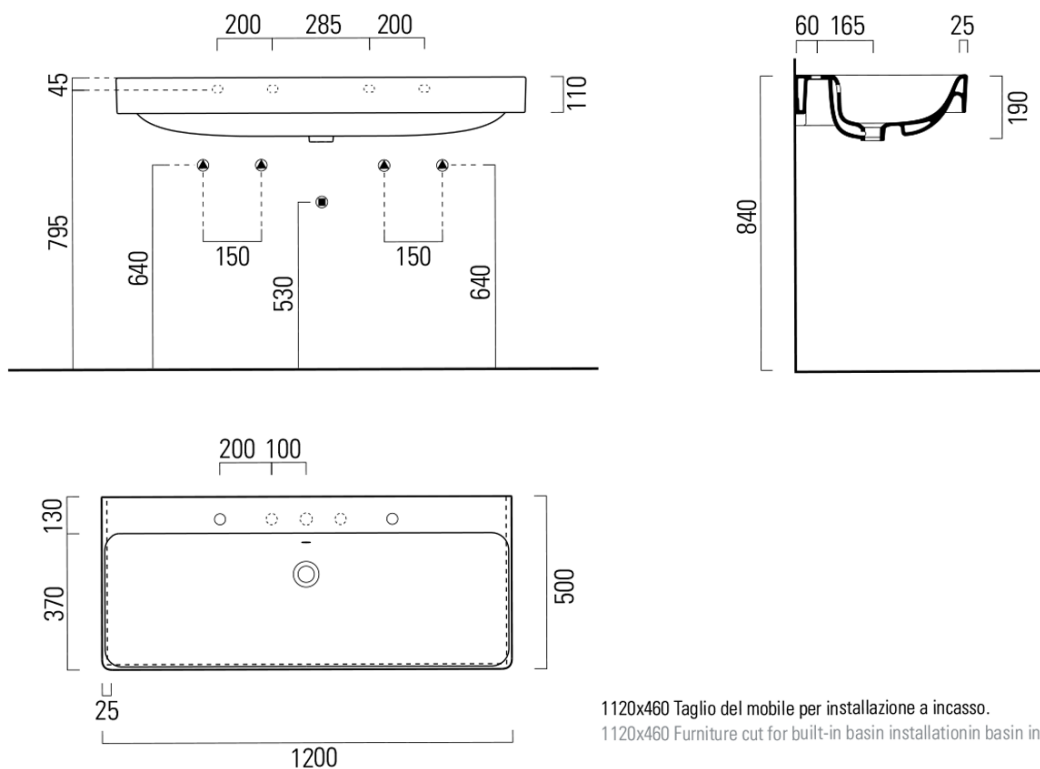

Objednací kód: 9024211

Základní informace

Značka: GSI
Série: SAND

Rozměry

Šířka: 1200 mm
Výška: 190 mm
Hloubka: 500 mm

Parametry

Barva: Bílá
Materiál: Keramika
Instalace: Do nábytku, Nástěnná-šrouby
Typ umyvadla: Dvojumyvadlo
Otvor pro baterii: 2 otvory
Přepad: ANO
Tvar: Obdélník
Vybava: ExtraGlaze
Hmotnost / ks: 40.0 kg
Balení: 1 ks
Záruka: 2 roky

Doporučujeme přikoupit

1 ks GSI umyvadlová výpust 5/4", click-clack, keramická zátka, 5-65mm, bílá (Objednací kód: PCS11)

Technický list

1120x460 Taglio del mobile per installazione a incasso.
1120x460 Furniture cut for built-in basin installation in basin installation.