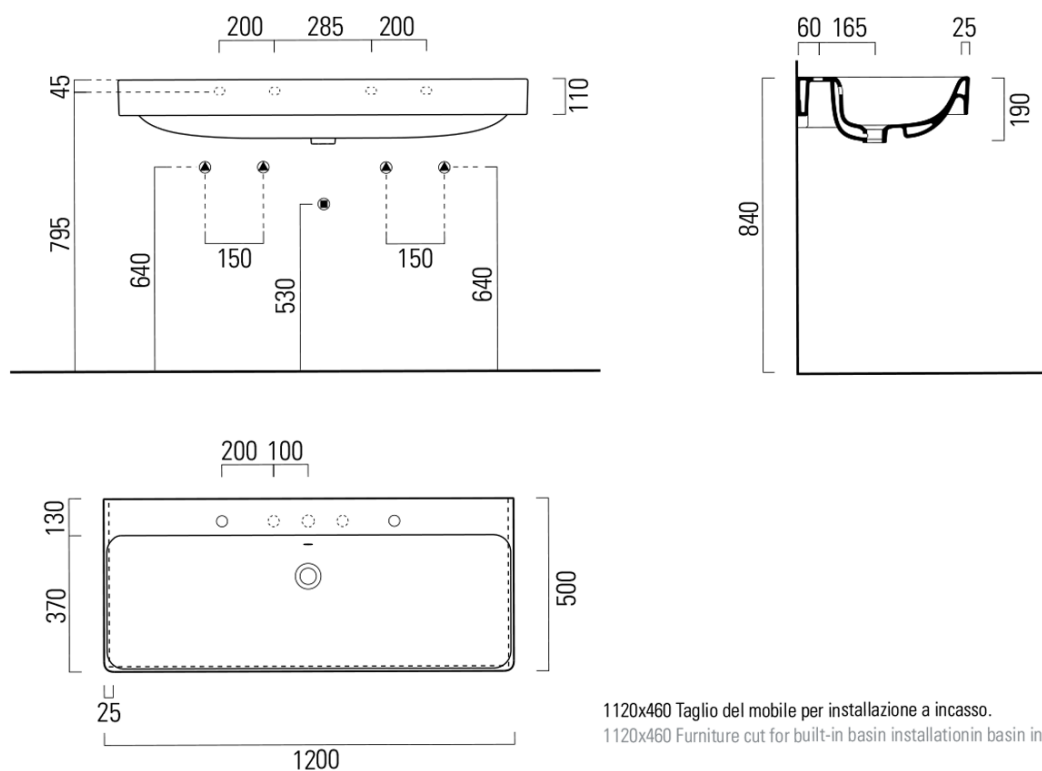

SAND keramické dvojumyvadlo 120x50 cm, bílá ExtraGlaze

Objednací kód: 9024211

Rozměry

Šířka: 1200 mm

Výška: 190 mm

Hloubka: 500 mm

Parametry

Barva: Bílá

Materiál: Keramika

Záruka: 2 roky

Technický list

1120x460 Taglio del mobile per installazione a incasso.
1120x460 Furniture cut for built-in basin installation in basin installation.