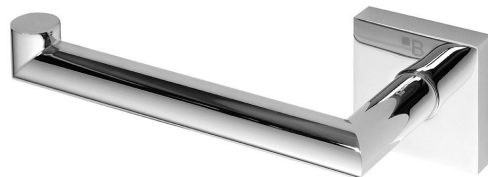

X-SQUARE držák toaletního papíru bez krytu, chrom LEVÝ

Objednací kód: XQ703

Základní informace

Značka: Sapho
Série: X-SQUARE

Rozměry

Šířka: 180 mm
Výška: 55 mm
Hloubka: 70 mm

Parametry

Barva: Chrom
Materiál: Mosaz
Tvar: Hranaté
Druh: Držák toaletního papíru
Instalace: Lepení, Vrtání
Hmotnost / ks: 0.16 kg
Balení: 1 ks
Záruka: 10 let

Doporučujeme přikoupit

- 1 ks Upevňovací sada pro lepení 2ks (Objednací kód: MS287)
- 1 ks MAMUT lepidlo 25ml (High tack - tuba v blistru) (Objednací kód: 35003TU)

Technický list