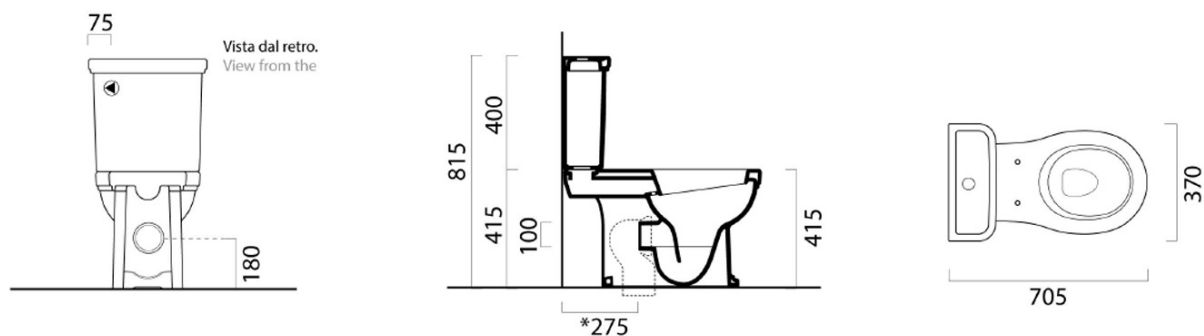

## Rozměry

**Šířka:** 415 mm  
**Výška:** 815 mm  
**Hloubka:** 705 mm

## Parametry

**Barva:** Bílá  
**Materiál:** Keramika  
**Technologie splachování:** Standard  
**Objem splachovací vody:** Splachování 3 l, Splachování 6 l  
**Tvar:** Retro  
**Výbava:** ExtraGlaze, Odpad spodní, Odpad zadní  
**Balení neobsahuje:** WC sedátko  
**Hmotnost / ks:** 46.833 kg  
**Balení:** 3 ks  
**Záruka:** 2 roky

## Doporučujeme přikoupit

1 ks CLASSIC WC sedátko, Soft Close, bílá/chrom (Objednací kód: MSC87CN11)

Technický list

Raccordi di scarico - Flushing connections	Codici - Codes	Interasse - Distance
	MCURVA	* 275
	MCURVAS	* Da 250 a 320 mm * From 250 to 320 mm
	MCURVA90	* Da 80 a 230 mm * From 80 to 230 mm