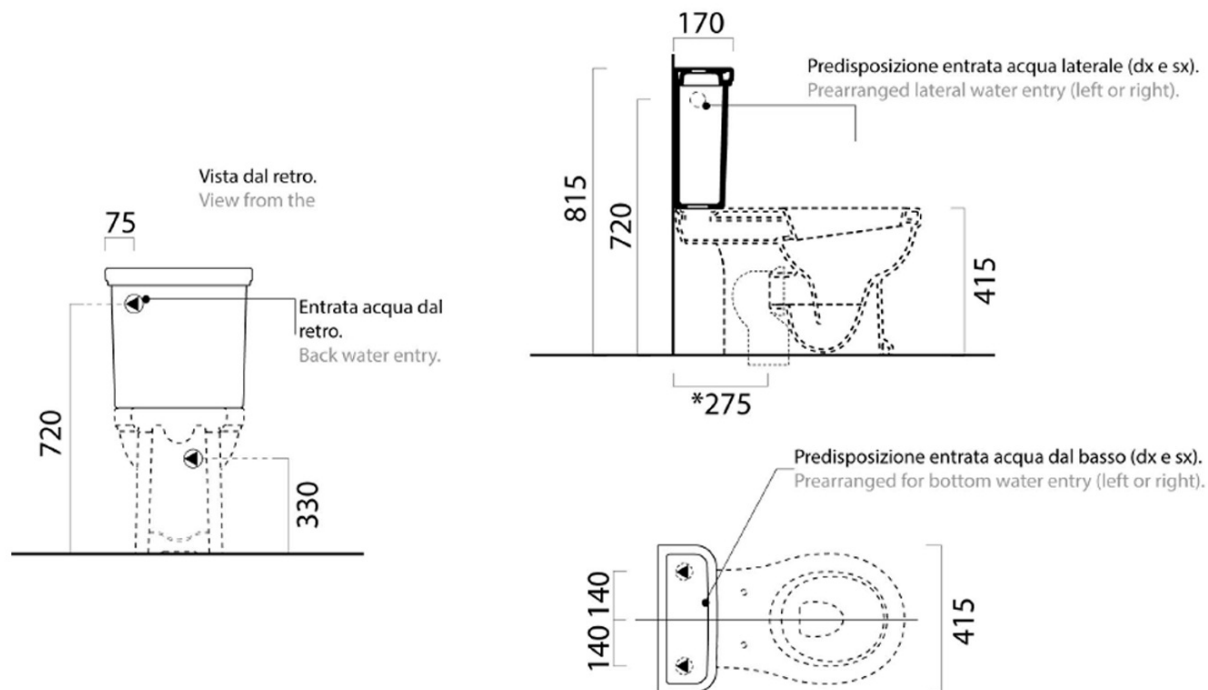

## Rozměry

**Šířka:** 415 mm  
**Výška:** 815 mm  
**Hloubka:** 705 mm

## Parametry

**Barva:** Bílá  
**Materiál:** Keramika  
**Technologie splachování:** Standard  
**Objem splachovací vody:** Splachování 3 l, Splachování 6 l  
**Tvar:** Retro  
**Výbava:** ExtraGlaze, Odpad spodní, Odpad zadní  
**Balení neobsahuje:** WC sedátko  
**Hmotnost / ks:** 46.833 kg  
**Balení:** 3 ks  
**Záruka:** 2 roky

## Doporučujeme přikoupit

1 ks CLASSIC WC sedátko, Soft Close, bílá/chrom (Objednací kód: MSC87CN11)

Technický list

Raccordi di scarico - Flushing connections	Codici - Codes	Interasse - Distance
	MCURVA	* 275
	MCURVAS	* Da 250 a 320 mm * From 250 to 320 mm
	MCURVA90	* Da 80 a 230 mm * From 80 to 230 mm