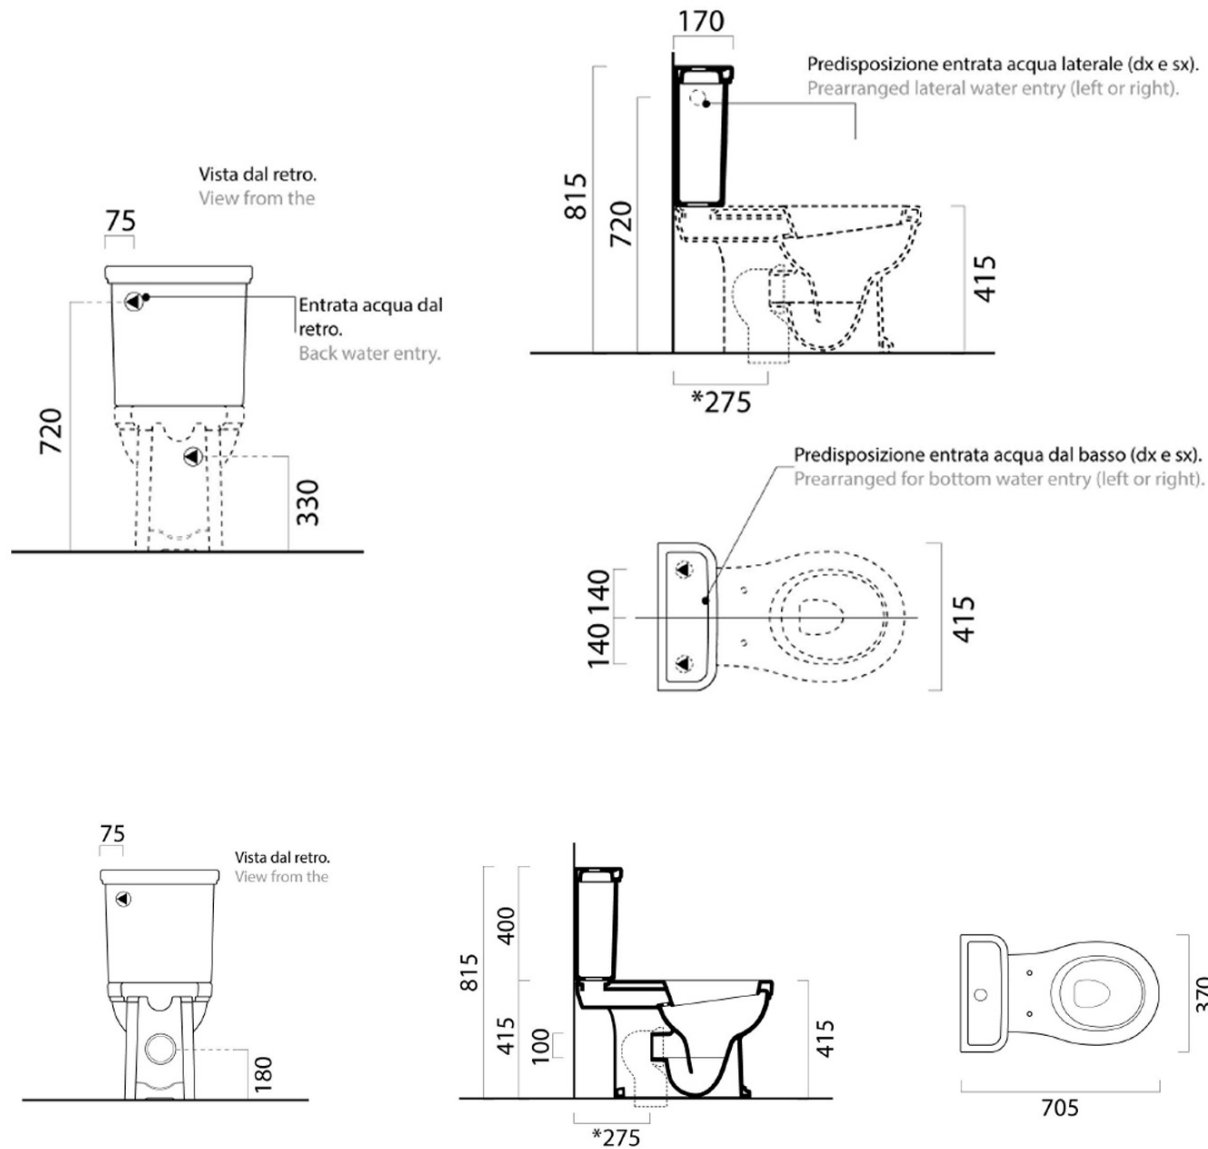

Objednací kód: WCSET06-CLASSIC

Základní informace

Značka: GSI
Série: CLASSIC

Rozměry

Šířka: 415 mm
Výška: 815 mm
Hloubka: 705 mm

Parametry

Barva: Bílá
Materiál: Keramika
Technologie splachování: Standard
Objem splachovací vody: Splachování 3 l, Splachování 6 l
Tvar: Retro
Výbava: ExtraGlaze, Odpad spodní, Odpad zadní
Balení neobsahuje: WC sedátko
Hmotnost / ks: 46.833 kg
Balení: 3 ks
Záruka: 2 roky

Doporučujeme přikoupit

1 ks CLASSIC WC sedátko, Soft Close, bílá/chrom (Objednací kód: MSC87CN11)

Technický list

Raccordi di scarico - Flushing connections	Codici - Codes	Interasse - Distance
	MCURVA	* 275
	MCURVAS	* Da 250 a 320 mm * From 250 to 320 mm
	MCURVA90	* Da 80 a 230 mm * From 80 to 230 mm