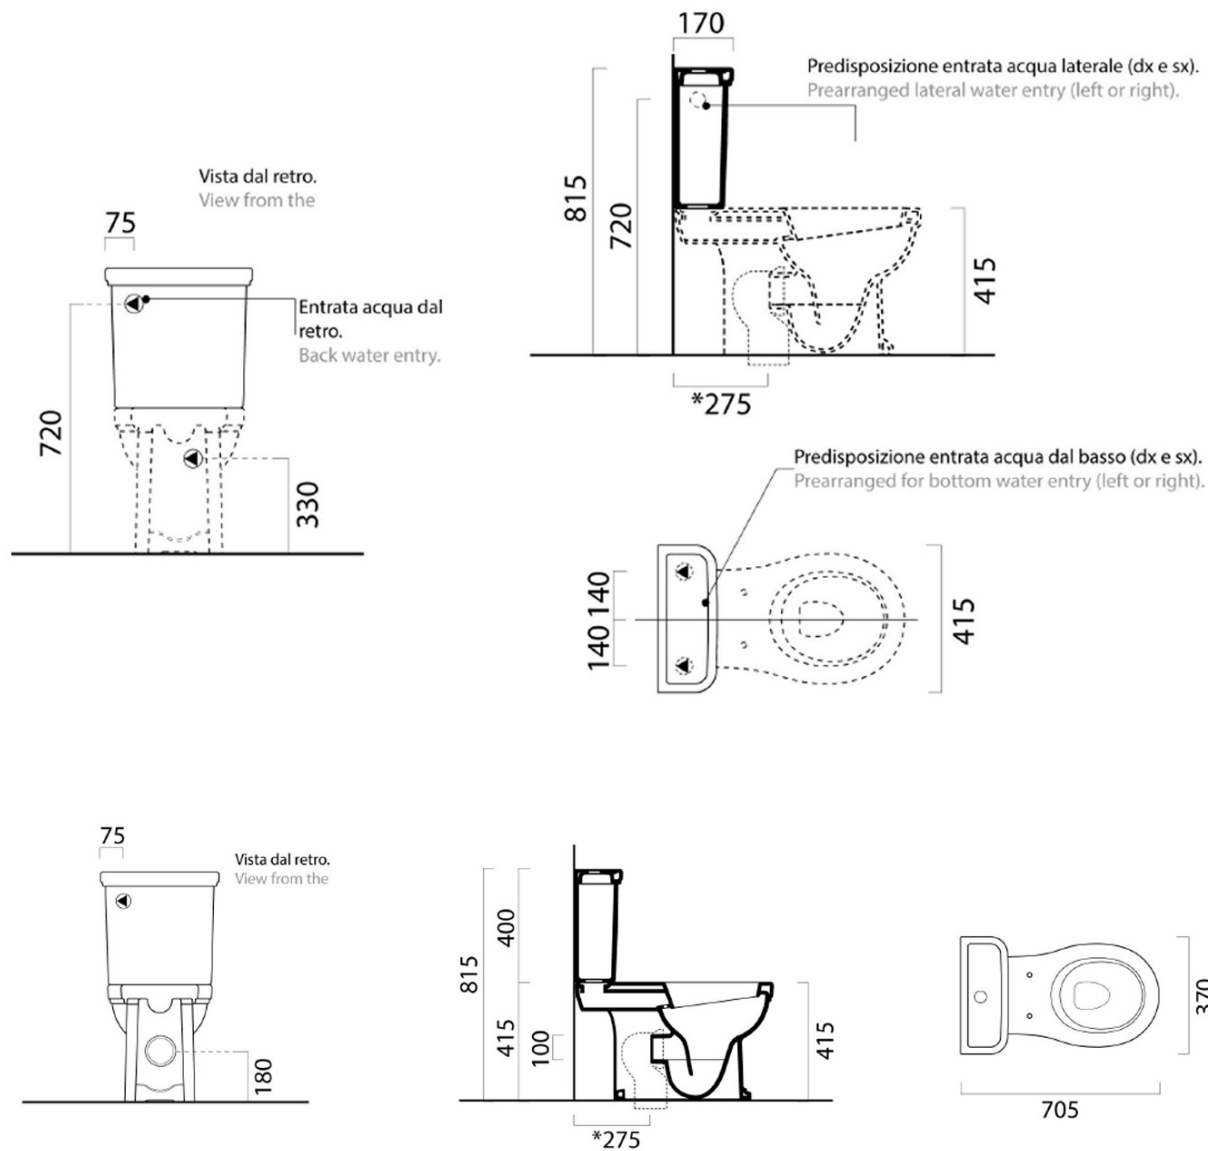

Objednací kód: WCSET06-CLASSIC

Základní informace

Značka: GSI
Série: CLASSIC

Rozměry

Šířka: 415 mm
Výška: 815 mm
Hloubka: 705 mm

Parametry

Barva: Bílá
Materiál: Keramika
Technologie splachování: Standard
Objem splachovací vody: Splachování 3 l, Splachování 6 l
Tvar: Retro
Výbava: ExtraGlaze, Odpad spodní, Odpad zadní
Balení neobsahuje: WC sedátko
Hmotnost / ks: 46.833 kg
Balení: 3 ks
Záruka: 2 roky

Doporučujeme přikoupit

1 ks CLASSIC WC sedátko, Soft Close, bílá/chrom (Objednací kód: MSC87CN11)

Technický list

Raccordi di scarico - Flushing connections	Codici - Codes	Interasse - Distance
	MCURVA	+ 275
	MCURVAS	* Da 250 a 320 mm * From 250 to 320 mm
	MCURVA90	* Da 80 a 230 mm * From 80 to 230 mm