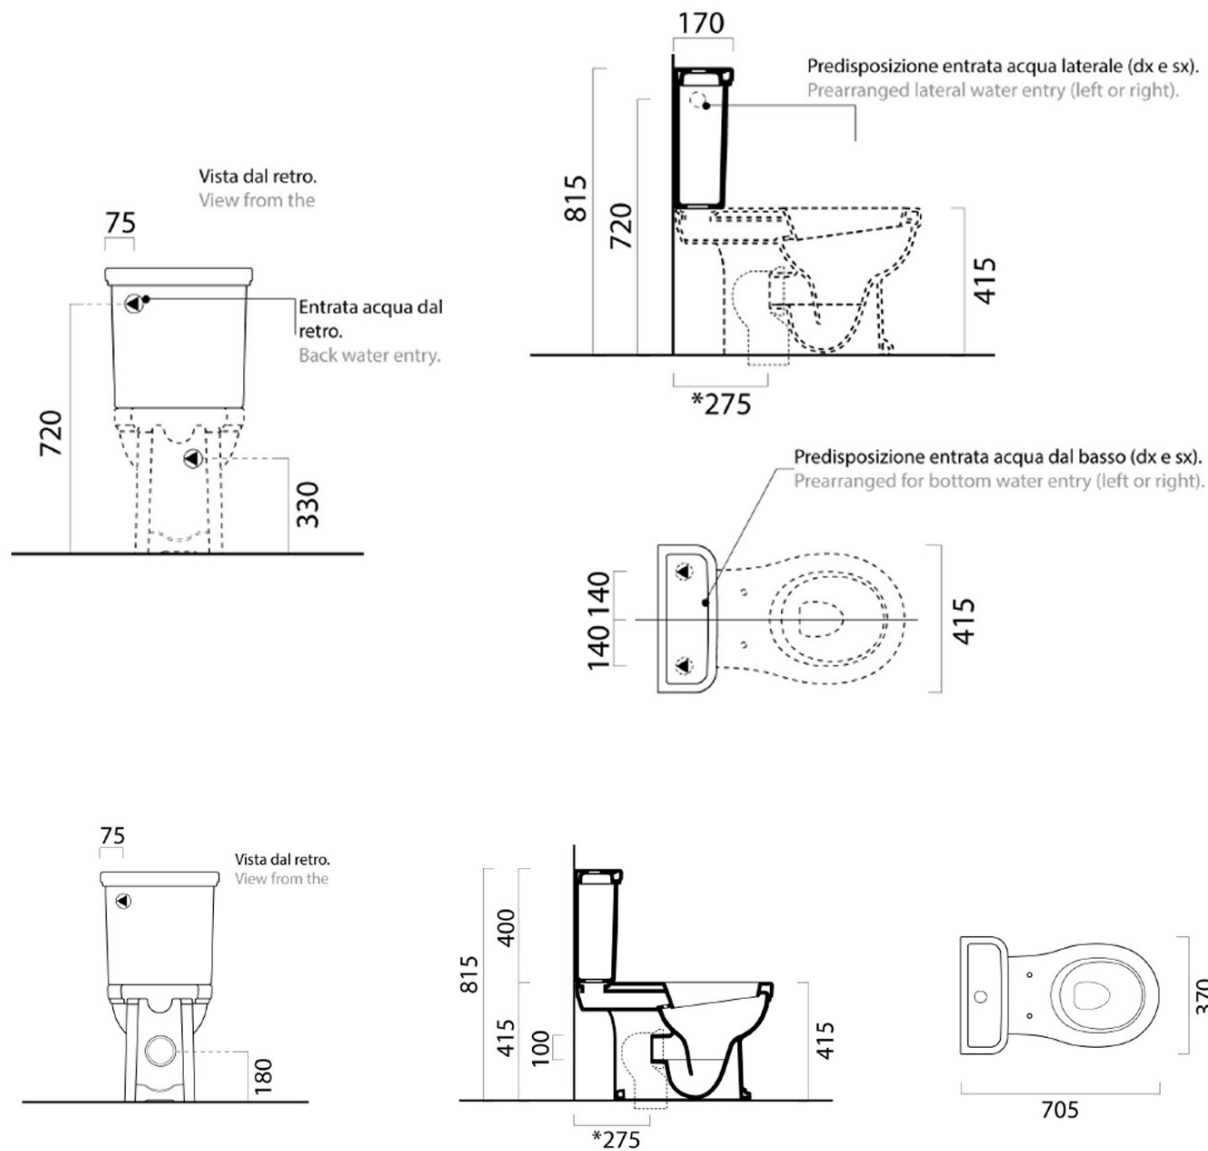

Objednací kód: WCSET06-CLASSIC

Základní informace

Značka: GSI
Série: CLASSIC

Rozměry

Šířka: 415 mm
Výška: 815 mm
Hloubka: 705 mm

Parametry

Barva: Bílá
Materiál: Keramika
Technologie splachování: Standard
Objem splachovací vody: Splachování 3 l, Splachování 6 l
Tvar: Retro
Výbava: ExtraGlaze, Odpad spodní, Odpad zadní
Balení neobsahuje: WC sedátko
Hmotnost / ks: 46.833 kg
Balení: 3 ks
Záruka: 2 roky

Doporučujeme přikoupit

1 ks CLASSIC WC sedátko, Soft Close, Quick Release, bílá/chrom (Objednací kód: MSC87CN11)

Technický list

Raccordi di scarico - Flushing connections	Codici - Codes	Interasse - Distance
	MCURVA	* 275
	MCURVAS	* Da 250 a 320 mm * From 250 to 320 mm
	MCURVA90	* Da 80 a 230 mm * From 80 to 230 mm