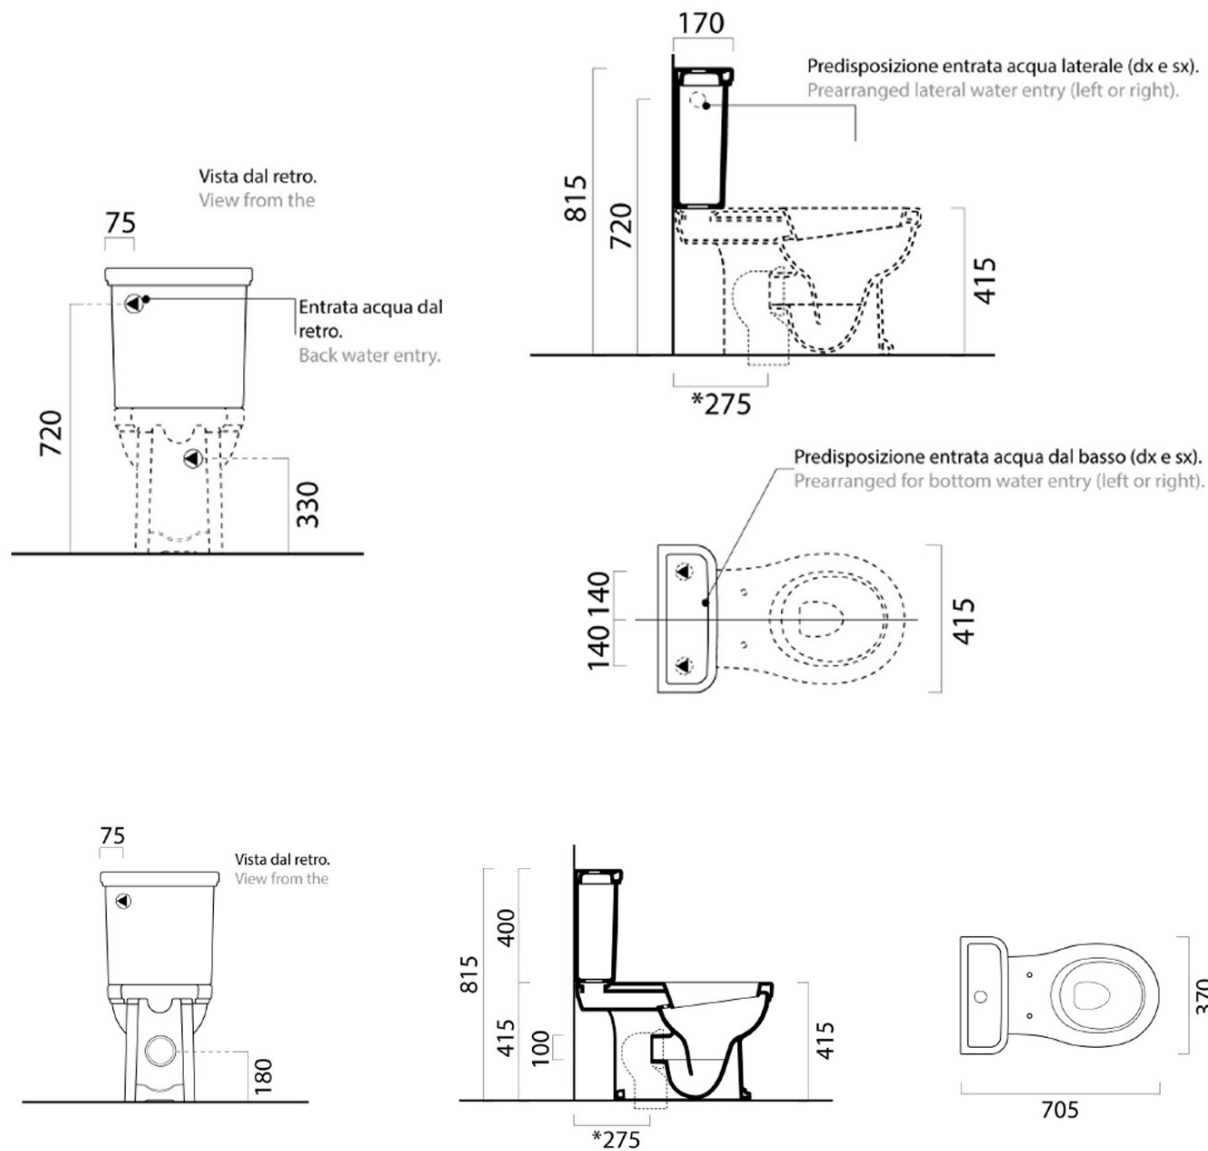

Objednací kód: WCSET06-CLASSIC

Základní informace

Značka: GSI
Série: CLASSIC

Rozměry

Šířka: 415 mm
Výška: 815 mm
Hloubka: 705 mm

Parametry

Barva: Bílá
Materiál: Keramika
Technologie splachování: Standard
Objem splachovací vody: Splachování 3 l, Splachování 6 l
Tvar: Retro
Výbava: ExtraGlaze, Odpad spodní, Odpad zadní
Balení neobsahuje: WC sedátko
Hmotnost / ks: 46.833 kg
Balení: 3 ks
Záruka: 2 roky

Doporučujeme přikoupit

1 ks CLASSIC WC sedátko, Soft Close, bílá/chrom (Objednací kód: MSC87CN11)

Technický list

Raccordi di scarico - Flushing connections	Codici - Codes	Interasse - Distance
	MCURVA	* 275
	MCURVAS	* Da 250 a 320 mm * From 250 to 320 mm
	MCURVA90	* Da 80 a 230 mm * From 80 to 230 mm