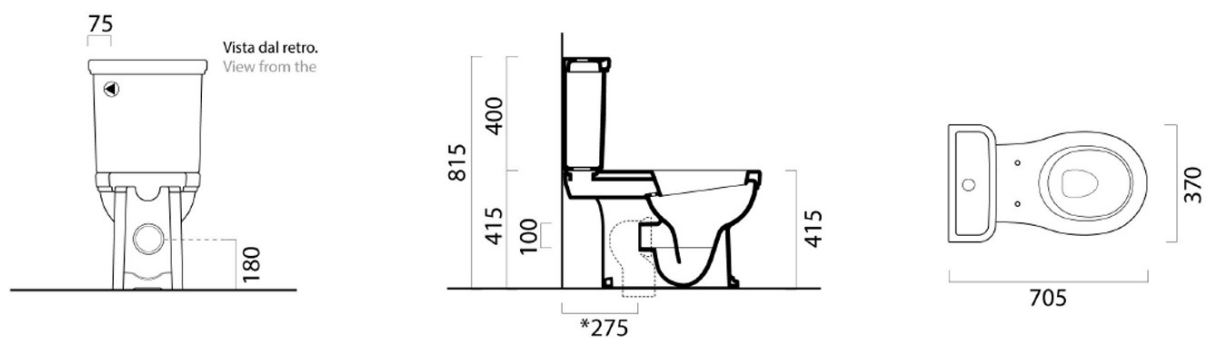

CLASSIC WC kombi, spodní/zadní odpad, bílá

Objednací kód: WCSET06-CLASSIC

Rozměry

Šířka: 415 mm
Výška: 815 mm
Hloubka: 705 mm

Parametry

Záruka: 2 roky
Barva: Bílá
Materiál: Keramika

Technický list

Raccordi di scarico - Flushing connections	Codici - Codes	Interasse - Distance
	MCURVA	* 275
	MCURVAS	* Da 250 a 320 mm * From 250 to 320 mm
	MCURVA90	* Da 80 a 230 mm * From 80 to 230 mm