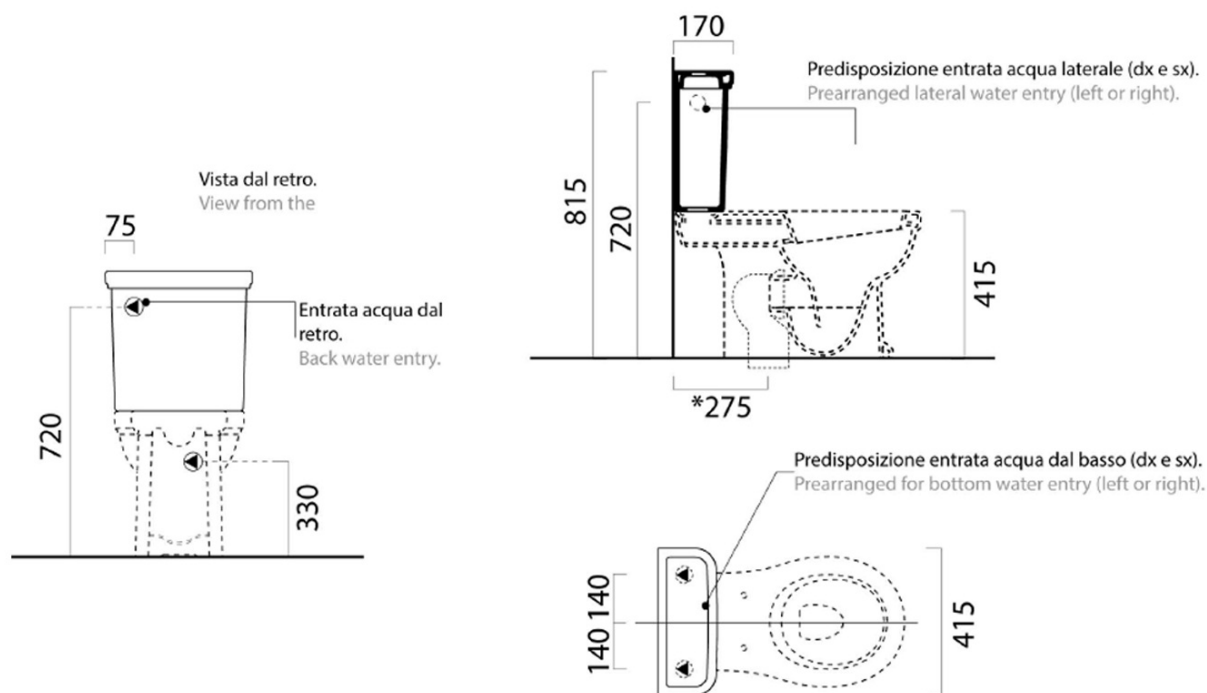

CLASSIC WC kombi, spodní/zadní odpad, bílá

Objednací kód: WCSET06-CLASSIC

Rozměry

Šířka: 415 mm
Výška: 815 mm
Hloubka: 705 mm

Parametry

Záruka: 2 roky
Barva: Bílá
Materiál: Keramika

Technický list

Raccordi di scarico - Flushing connections	Codici - Codes	Interasse - Distance
	MCURVA	* 275
	MCURVAS	* Da 250 a 320 mm * From 250 to 320 mm
	MCURVA90	* Da 80 a 230 mm * From 80 to 230 mm