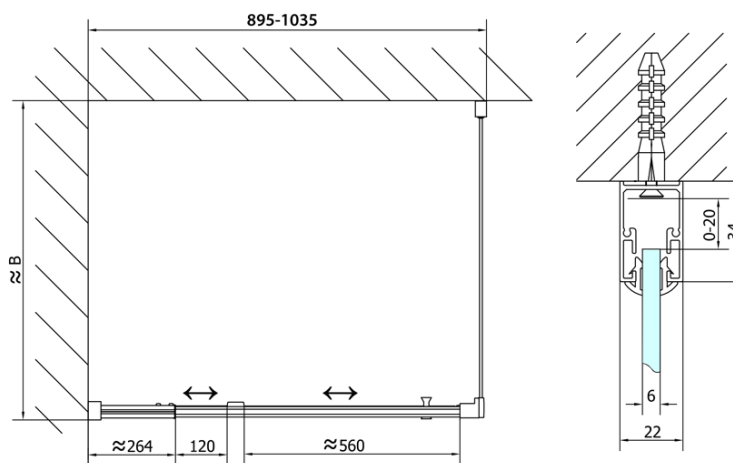

EASY obdélník/čtverec sprchový kout pivot dveře 900-1000x1000mm L/P variant

Technický list

	B
EL1715-EL3115	680-700
EL1715-EL3215	780-800
EL1715-EL3315	880-900
EL1715-EL3415	980-1000