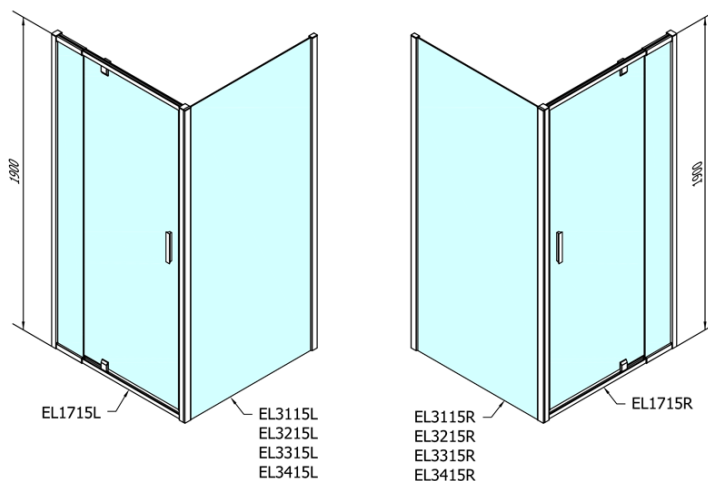

EASY obdélník/čtverec sprchový kout pivot dveře 900-1000x900mm L/P varianta

Objednací kód: EL1715EL3315

Základní informace

Značka: Polysan
Série: EASY

Rozměry

Šířka: 1000 mm
Výška: 1900 mm
Hloubka: 900 mm

Parametry

Barva profilu: Chrom - Leštěný hliník
Tvar: Obdélníkové zástěny
Typ otevírání: Otevírací jednokřídlé
Směr otevírání: Univerzální
Šířka vstupu: 560 mm
Typ výplně: Čiré sklo
Tloušťka skla: 6 mm
Vlastnosti: Rámové provedení
Hmotnost / ks: 59.0 kg
Balení: 2 ks
Záruka: 2 roky

EASY obdélník/čtverec sprchový kout pivot dveře 900-1000x900mm L/P varianta

Technický list

	B
EL1715-EL3115	680-700
EL1715-EL3215	780-800
EL1715-EL3315	880-900
EL1715-EL3415	980-1000