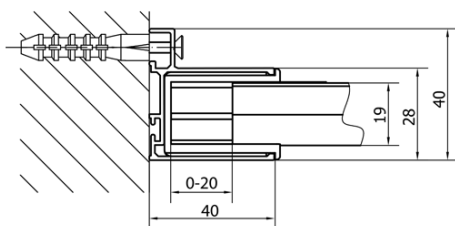

EASY obdélník/čtverec sprchový kout pivot dveře 900-1000x900mm L/P varianta

Objednací kód: EL1715EL3315

Základní informace

Značka: Polysan
Série: EASY

Rozměry

Šířka: 1000 mm
Výška: 1900 mm
Hloubka: 900 mm

Parametry

Barva profilu: Chrom - Leštěný hliník
Tvar: Obdélníkové zástěny
Typ otevírání: Otevírací jednokřídlé
Směr otevírání: Univerzální
Šířka vstupu: 560 mm
Typ výplně: Čiré sklo
Tloušťka skla: 6 mm
Vlastnosti: Rámové provedení
Hmotnost / ks: 59.0 kg
Balení: 2 ks
Záruka: 2 roky

EASY obdélník/čtverec sprchový kout pivot dveře 900-1000x900mm L/P varianta

Technický list

	B
EL1715-EL3115	680-700
EL1715-EL3215	780-800
EL1715-EL3315	880-900
EL1715-EL3415	980-1000