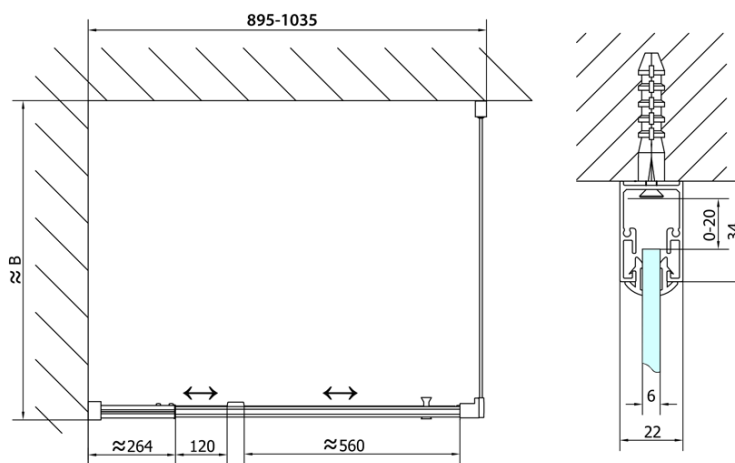

EASY obdélník/čtverec sprchový kout pivot dveře 900-1000x900mm L/P varianta

Objednací kód: EL1715EL3315

Základní informace

Značka: Polysan
Série: EASY

Rozměry

Šířka: 1000 mm
Výška: 1900 mm
Hloubka: 900 mm

Parametry

Barva profilu: Chrom - Leštěný hliník
Tvar: Obdélníkové zástěny
Typ otevírání: Otevírací jednokřídlé
Směr otevírání: Univerzální
Šířka vstupu: 560 mm
Typ výplně: Čiré sklo
Tloušťka skla: 6 mm
Vlastnosti: Rámové provedení
Hmotnost / ks: 59.0 kg
Balení: 2 ks
Záruka: 2 roky

EASY obdélník/čtverec sprchový kout pivot dveře 900-1000x900mm L/P varianta

Technický list

	B
EL1715-EL3115	680-700
EL1715-EL3215	780-800
EL1715-EL3315	880-900
EL1715-EL3415	980-1000