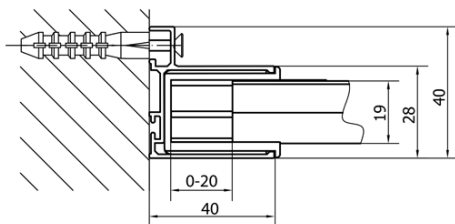

EASY obdélníkový sprchový kout pivot dveře 900-1000x800mm L/P varianta

Objednací kód: EL1715EL3215

Základní informace

Značka: Polysan
Série: EASY

Rozměry

Šířka: 1000 mm
Výška: 1900 mm
Hloubka: 800 mm

Parametry

Barva profilu: Chrom - Leštěný hliník
Tvar: Obdélníkové zástěny
Typ otevírání: Otevírací jednokřídlé
Směr otevírání: Univerzální
Šířka vstupu: 560 mm
Typ výplně: Čiré sklo
Tloušťka skla: 6 mm
Vlastnosti: Rámové provedení
Hmotnost / ks: 56.0 kg
Balení: 2 ks
Záruka: 2 roky

EASY obdélníkový sprchový kout pivot dveře 900-1000x800mm L/P varianta

Technický list

	B
EL1715-EL3115	680-700
EL1715-EL3215	780-800
EL1715-EL3315	880-900
EL1715-EL3415	980-1000