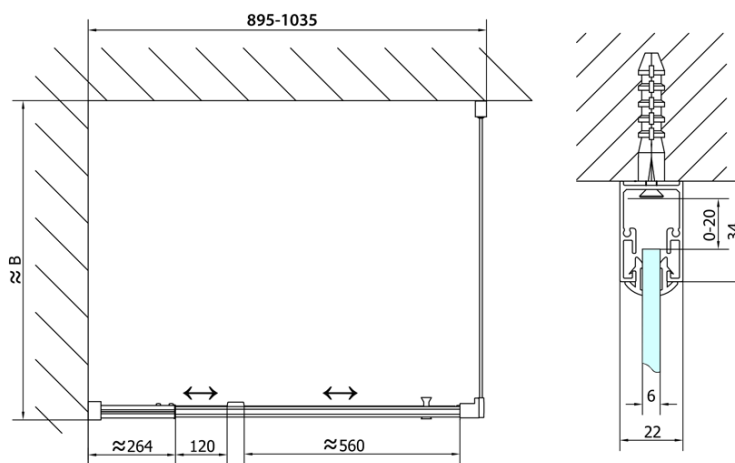

EASY obdélníkový sprchový kout pivot dveře 900-1000x800mm L/P varianta

Technický list

	B
EL1715-EL3115	680-700
EL1715-EL3215	780-800
EL1715-EL3315	880-900
EL1715-EL3415	980-1000