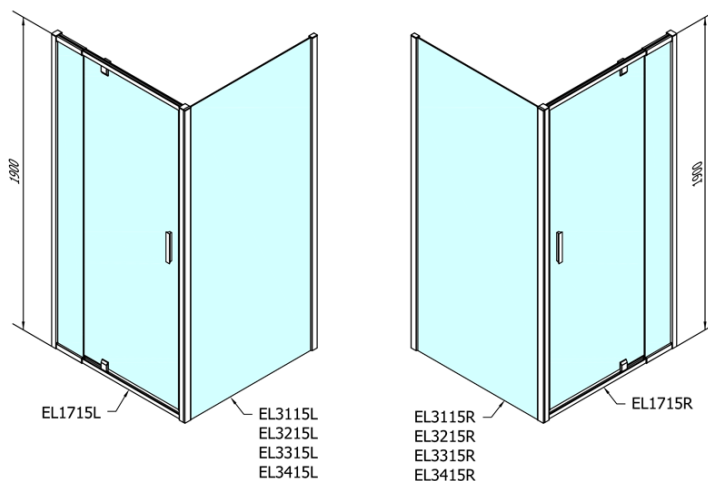

EASY obdélníkový sprchový kout pivot dveře 900-1000x800mm L/P varianta

Technický list

	B
EL1715-EL3115	680-700
EL1715-EL3215	780-800
EL1715-EL3315	880-900
EL1715-EL3415	980-1000