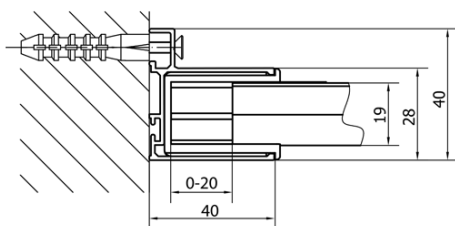

EASY obdélníkový sprchový kout pivot dveře 900-1000x800mm L/P varianta

Technický list

	B
EL1715-EL3115	680-700
EL1715-EL3215	780-800
EL1715-EL3315	880-900
EL1715-EL3415	980-1000