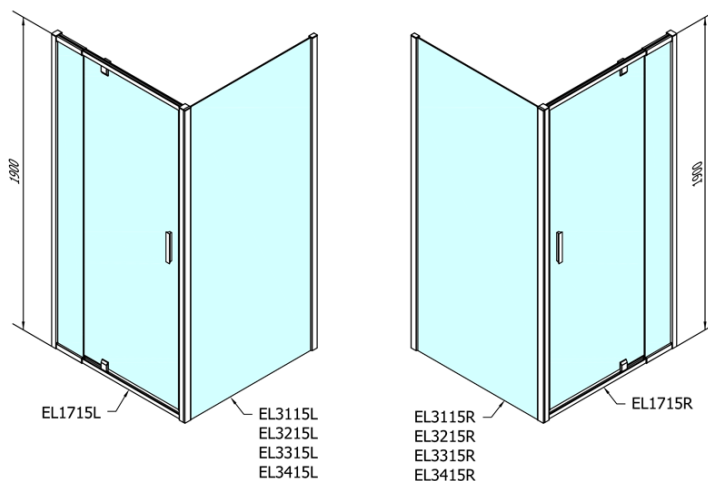

EASY obdélníkový sprchový kout pivot dveře 900-1000x700mm L/P varianta

Objednací kód: EL1715EL3115

Základní informace

Značka: Polysan
Série: EASY

Rozměry

Šířka: 1000 mm
Výška: 1900 mm
Hloubka: 700 mm

Parametry

Barva profilu: Chrom - Leštěný hliník
Tvar: Obdélníkové zástěny
Typ otevírání: Otevírací jednokřídlé
Směr otevírání: Univerzální
Šířka vstupu: 560 mm
Typ výplně: Čiré sklo
Tloušťka skla: 6 mm
Vlastnosti: Rámové provedení
Hmotnost / ks: 53.0 kg
Balení: 2 ks
Záruka: 2 roky

EASY obdélníkový sprchový kout pivot dveře 900-1000x700mm L/P varianta

Technický list

	B
EL1715-EL3115	680-700
EL1715-EL3215	780-800
EL1715-EL3315	880-900
EL1715-EL3415	980-1000