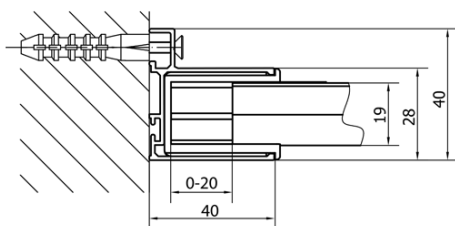

EASY obdélníkový sprchový kout pivot dveře 900-1000x700mm L/P varianta

Objednací kód: EL1715EL3115

Základní informace

Značka: Polysan
Série: EASY

Rozměry

Šířka: 1000 mm
Výška: 1900 mm
Hloubka: 700 mm

Parametry

Barva profilu: Chrom - Leštěný hliník
Tvar: Obdélníkové zástěny
Typ otevírání: Otevírací jednokřídlé
Směr otevírání: Univerzální
Šířka vstupu: 560 mm
Typ výplně: Čiré sklo
Tloušťka skla: 6 mm
Vlastnosti: Rámové provedení
Hmotnost / ks: 53.0 kg
Balení: 2 ks
Záruka: 2 roky

EASY obdélníkový sprchový kout pivot dveře 900-1000x700mm L/P varianta

Technický list

	B
EL1715-EL3115	680-700
EL1715-EL3215	780-800
EL1715-EL3315	880-900
EL1715-EL3415	980-1000