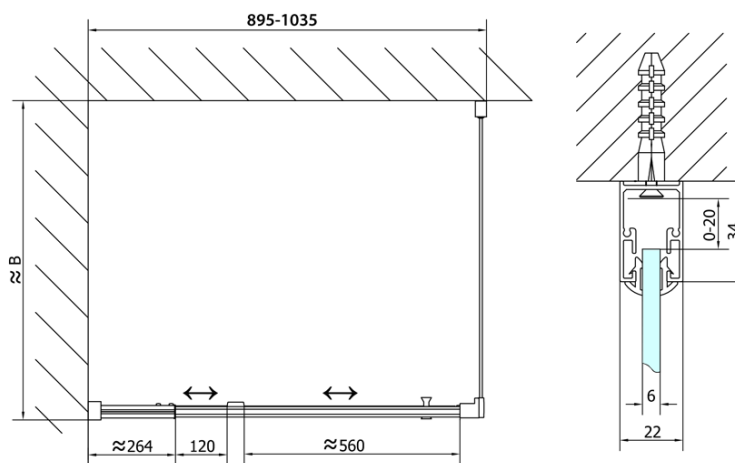

EASY obdélníkový sprchový kout pivot dveře 900-1000x700mm L/P varianta

Objednací kód: EL1715EL3115

Základní informace

Značka: Polysan
Série: EASY

Rozměry

Šířka: 1000 mm
Výška: 1900 mm
Hloubka: 700 mm

Parametry

Barva profilu: Chrom - Leštěný hliník
Tvar: Obdélníkové zástěny
Typ otevírání: Otevírací jednokřídlé
Směr otevírání: Univerzální
Šířka vstupu: 560 mm
Typ výplně: Čiré sklo
Tloušťka skla: 6 mm
Vlastnosti: Rámové provedení
Hmotnost / ks: 53.0 kg
Balení: 2 ks
Záruka: 2 roky

EASY obdélníkový sprchový kout pivot dveře 900-1000x700mm L/P varianta

Technický list

	B
EL1715-EL3115	680-700
EL1715-EL3215	780-800
EL1715-EL3315	880-900
EL1715-EL3415	980-1000