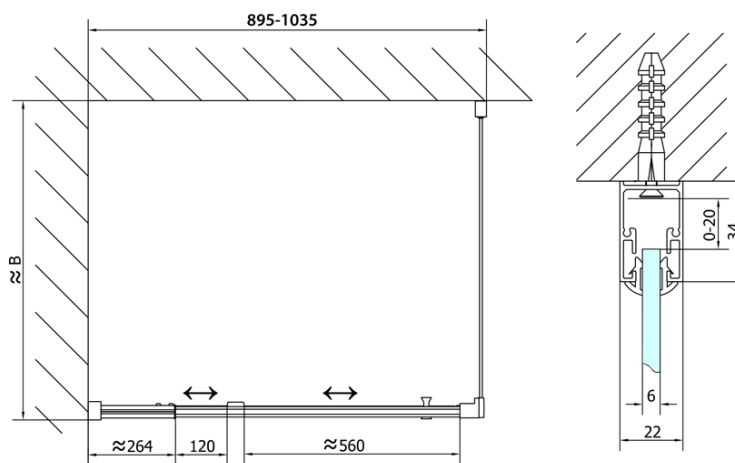

EASY obdélníkový sprchový kout pivot dveře 900-1000x700mm L/P varianta

Technický list

	B
EL1715-EL3115	680-700
EL1715-EL3215	780-800
EL1715-EL3315	880-900
EL1715-EL3415	980-1000