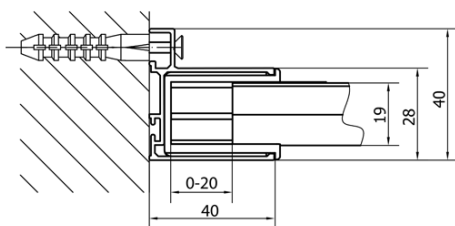

EASY obdélníkový sprchový kout pivot dveře 900-1000x700mm L/P varianta

Technický list

	B
EL1715-EL3115	680-700
EL1715-EL3215	780-800
EL1715-EL3315	880-900
EL1715-EL3415	980-1000