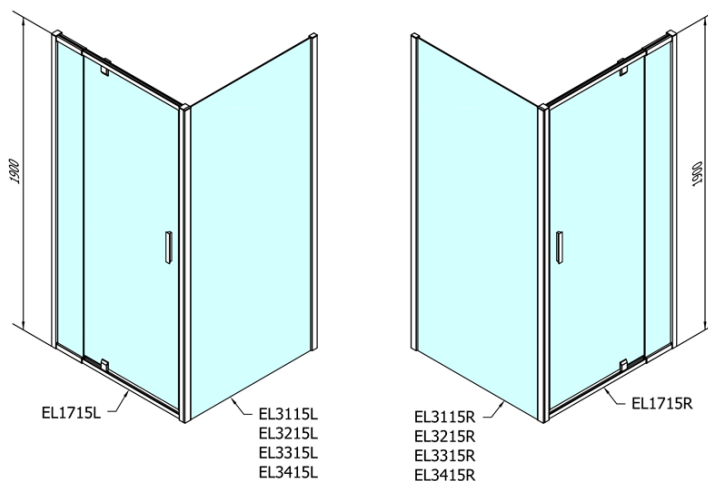

EASY obdélníkový sprchový kout pivot dveře 900-1000x700mm L/P varianta

Technický list

	B
EL1715-EL3115	680-700
EL1715-EL3215	780-800
EL1715-EL3315	880-900
EL1715-EL3415	980-1000