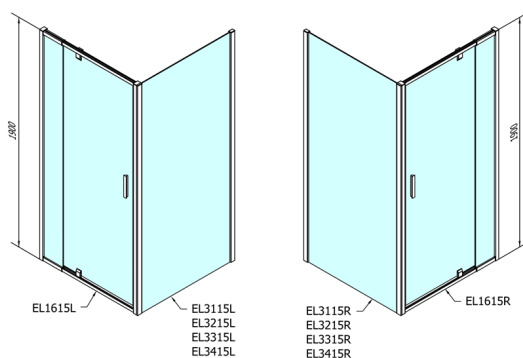

EASY obdélníkový sprchový kout pivot dveře 800-900x1000mm L/P varianta

Objednací kód: EL1615EL3415

Rozměry

Šířka: 900 mm
 Výška: 1900 mm
 Hloubka: 1000 mm

Parametry

Záruka: 2 roky

Technický list

	B
EL1615-EL3115	680-700
EL1615-EL3215	780-800
EL1615-EL3315	880-900
EL1615-EL3415	980-1000