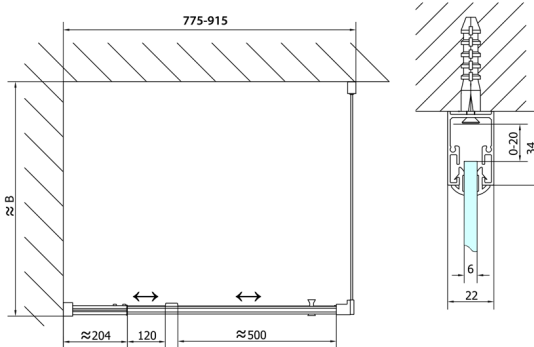

EASY obdélníkový sprchový kout pivot dveře 800-900x1000mm L/P varianta

Objednací kód: EL1615EL3415

Rozměry

Šířka: 900 mm
 Výška: 1900 mm
 Hloubka: 1000 mm

Parametry

Záruka: 2 roky

Technický list

	B
EL1615-EL3115	680-700
EL1615-EL3215	780-800
EL1615-EL3315	880-900
EL1615-EL3415	980-1000