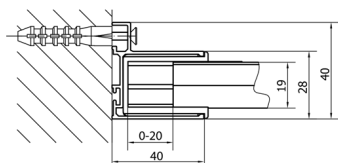

EASY obdélníkový sprchový kout pivot dveře 800-900x1000mm L/P varianta

Objednací kód: EL1615EL3415

Rozměry

Šířka: 900 mm
 Výška: 1900 mm
 Hloubka: 1000 mm

Parametry

Záruka: 2 roky

Technický list

	B
EL1615-EL3115	680-700
EL1615-EL3215	780-800
EL1615-EL3315	880-900
EL1615-EL3415	980-1000