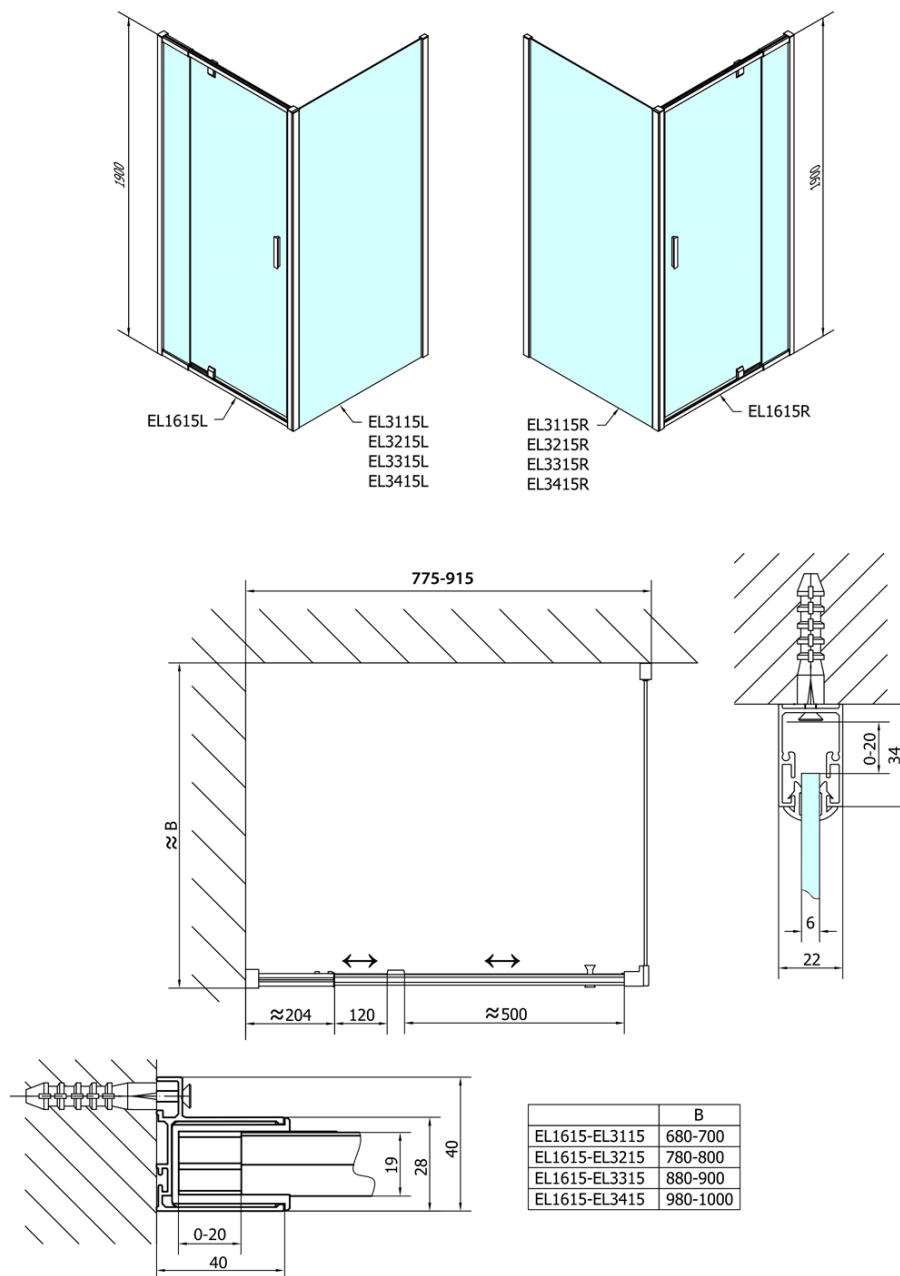

EASY obdélník/čtverec sprchový kout pivot dveře 800-900x800mm L/P varianta

Objednací kód: EL1615EL3215

Základní informace

Značka: Polysan
Série: EASY

Rozměry

Šířka: 900 mm
Výška: 1900 mm
Hloubka: 800 mm

Parametry

Barva profilu: Chrom - Leštěný hliník
Tvar: Obdélníkové zástěny
Typ otevírání: Otevírací jednokřídlé
Směr otevírání: Univerzální
Šířka vstupu: 500 mm
Typ výplně: Čiré sklo
Tloušťka skla: 6 mm
Vlastnosti: Rámové provedení
Hmotnost / ks: 53.0 kg
Balení: 2 ks
Záruka: 2 roky

**EASY obdélník/čtverec sprchový kout pivot dveře
800-900x800mm L/P varianta**

Technický list

	B
EL1615-EL3115	680-700
EL1615-EL3215	780-800
EL1615-EL3315	880-900
EL1615-EL3415	980-1000