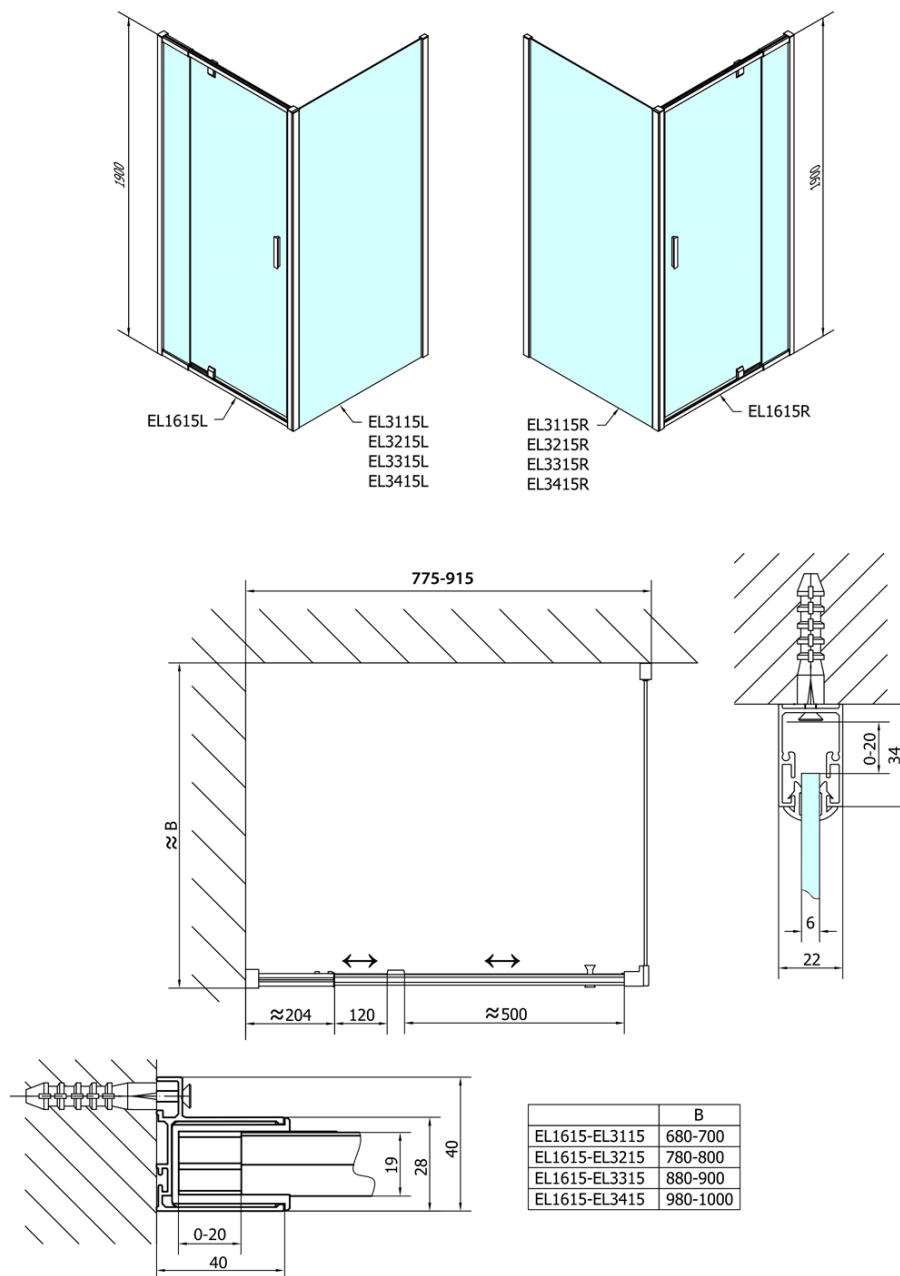

# EASY obdélník/čtverec sprchový kout pivot dveře 800-900x800mm L/P varianta

Objednací kód: EL1615EL3215

## Rozměry

Šířka: 900 mm

Výška: 1900 mm

Hloubka: 800 mm

## Parametry

Barva profilu: Chrom - Leštěný hliník

Tvar: Obdélníkové zástěny

Typ otevírání: Otevírací jednokřídlé

Směr otevírání: Univerzální

Šířka vstupu: 500 mm

Typ výplně: Čiré sklo

Tloušťka skla: 6 mm

Vlastnosti: Rámové provedení

Hmotnost / ks: 53.0 kg

Balení: 2 ks

Záruka: 2 roky

**EASY obdélník/čtverec sprchový kout pivot dveře  
800-900x800mm L/P varianta**

**Technický list**

	B
EL1615-EL3115	680-700
EL1615-EL3215	780-800
EL1615-EL3315	880-900
EL1615-EL3415	980-1000